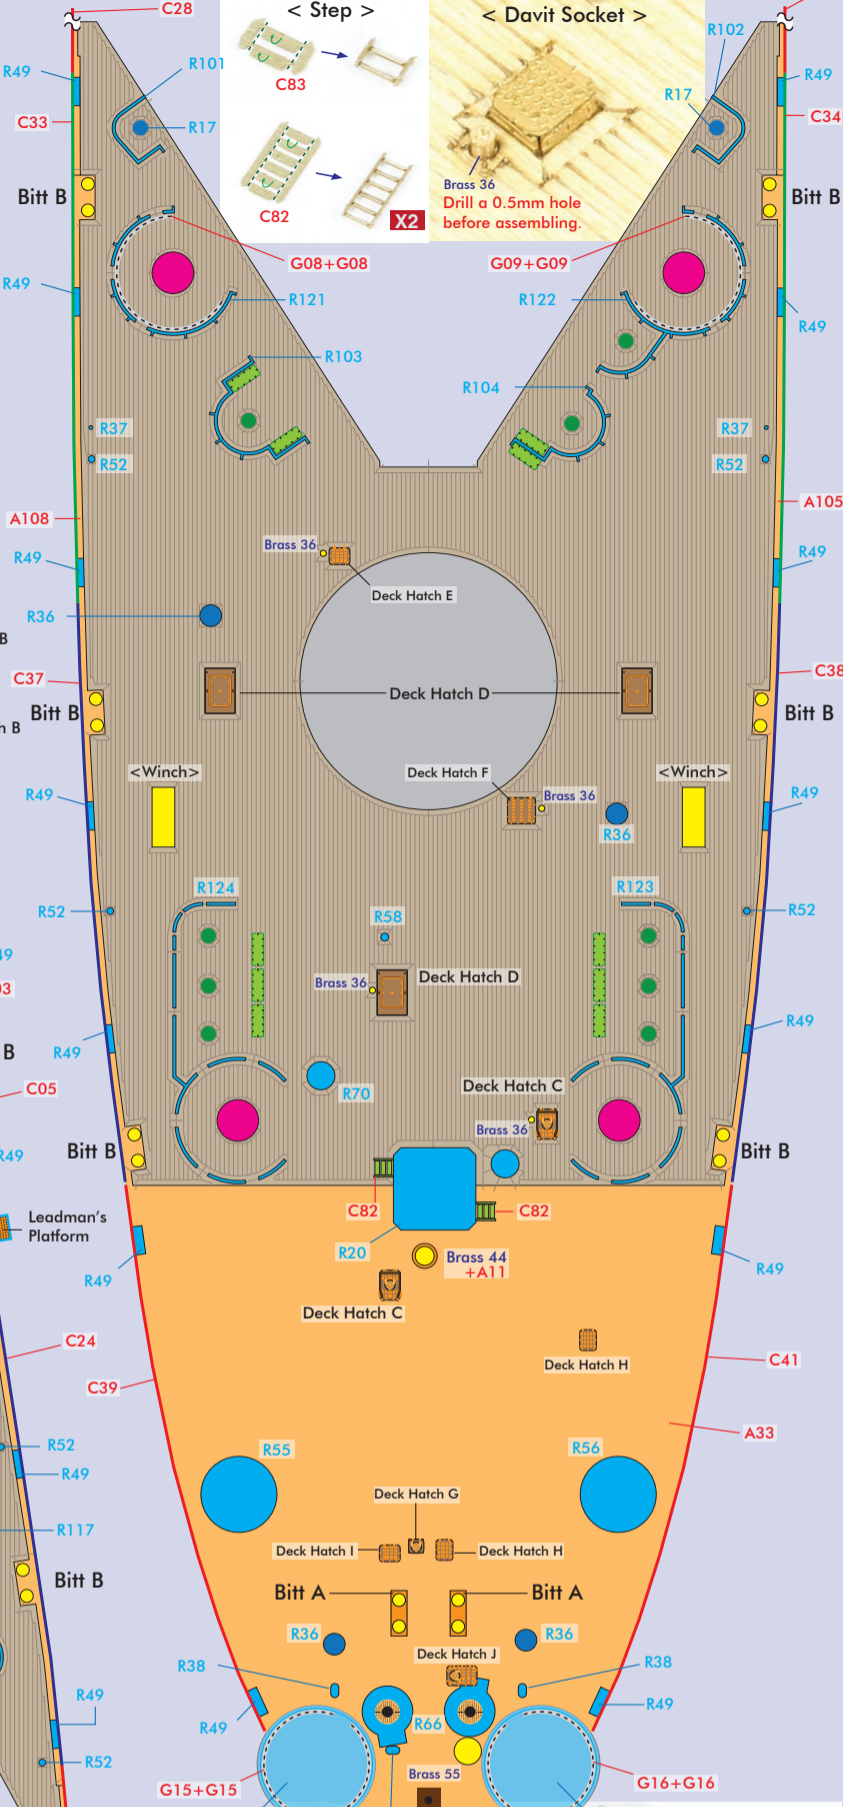

37037FN/FB 1/350 USS MASSACHUSETTS BB-59 1945 DETAIL UP SET

Base Kit : Trumpeter 1/350 USS Massachusetts BB-59 (05306)

< Scribed Brass Parts : 335 Pcs. >

01. 16in Main Barrel : 9 Pcs.
02. 5in Barrel : 20 Pcs.
03. 40mm Bofor Barrel : 60 Pcs.
04. 20mm Oerikon A+Base B : 30 Pcs.
05. 20in Bitt : 28Pcs.
06. Main Mast : 1 Pc.
07. Main Top Mast : 1 Pc.
08. Main Mast Strut A : 1 Pc.
09. Main Mast Strut B : 1 Pc.
10. Main Mast Strut C : 2 Pcs.
11. Main Mast Strut D : 1 Pc.
12. Fore Mast : 1 Pc.
13. Fore Top Mast : 1 Pc.
14. Trunk Light Mast : 1 Pc.
15. Funnel Yardarm : 2 Pcs.
16. DBM-1 Antenna : 2 Pcs.
17. SK-2 Radar A+SK-2 Radar Base B : 1 Pc.
18. Mk 38 Radar Axis A+B+B : 1Pc.
19. Whistle 1 : 1Pc.
20. Whistle 2 : 1Pc.
21. Ship Bell : 1Pc.
22. Sky Lookout A+A+A : 2Pcs.
23. Range Light A(x9) : 2Pcs.
24. Bridge Supporter A : 2Pcs.
25. Bridge Supporter B : 4Pcs.
26. Bridge Supporter C : 4Pcs.
27. MK.37 Axis : 2Pcs.
28. Yardarm Supporter A : 2Pcs.
29. Yardarm Supporter B : 2Pcs.
30. MK 37 Axis : 4 Pcs.
31. Mk.27 Radar Base : 1Pc.
32. TDY Antenna Base : 1Pc.
33. Boat Crane A+A+B+C X1
34. Pelorus : 7Pcs.
35. 35ft Whip Antenna : 10pcs.
36. Davit Socket : 7Pcs.
37. Wire Cable Reel A : 2Pcs.
38. Wire Cable Reel B : 9Pcs.
39. Wire Cable Reel C+D : 1Pc.
40. Oiling Boom : 2Pcs.
41. 5inch Practice Loading Machine A+B : 2Pcs.
42. Wildcat Controller A+B : 2Pcs.
43. Crane Controller : 2Pcs.
44. Capstan : 3Pcs.
45. Crane Base : 1Pc.
46. Paravane : 2Pcs.
47. Paravane Boom A : 1Pc.
48. Paravane Boom B : 4Pcs.
49. Catapult A+B+C : 2Pcs.
50. Catapult E+F : 4Pcs.
51. Catapult Tube A+B : 2Pcs.
52. Jack staff : 1Pc.
53. Ensign staff : 1Pc.
54. Vent : 2Pcs.
55. Mushroom Vent : 1Pc.