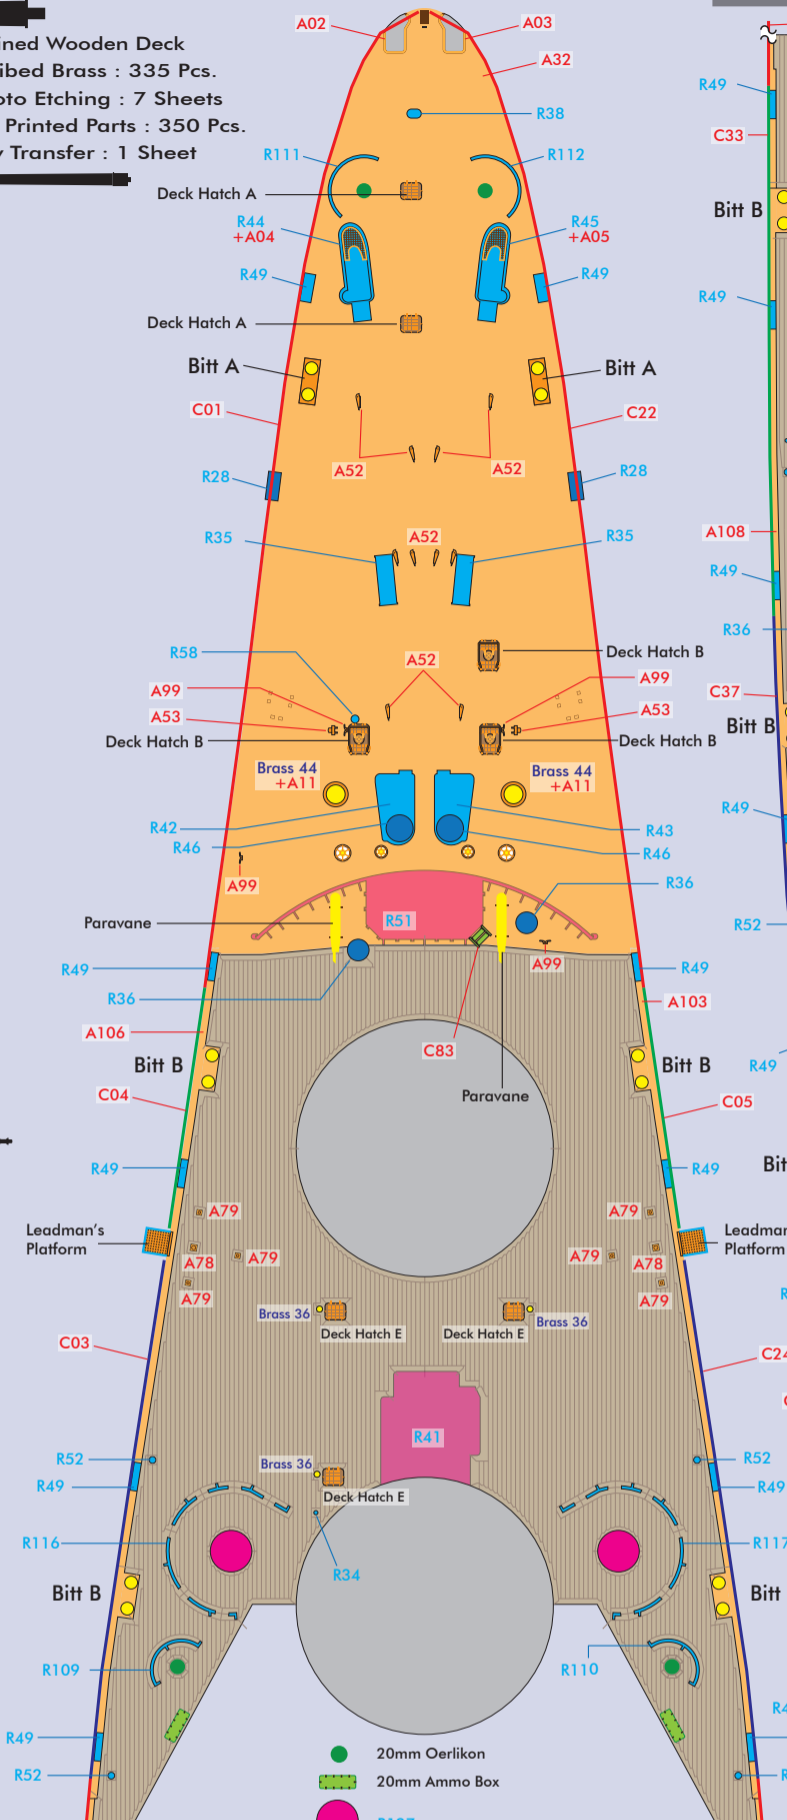

37037FN/FB 1/350 USS MASSACHUSETTS BB-59 1945 DETAIL UP SET

Base Kit : Trumpeter 1/350 USS Massachusetts BB-59 (05306)

< Scribed Brass Parts : 335 Pcs. >

01. 16in Main Barrel : 9 Pcs.
02. 5in Barrel : 20 Pcs.
03. 40mm Bofor Barrel : 60 Pcs.
04. 20mm Oerikon A+Base B : 30 Pcs.
05. 20in Bitt : 28Pcs.
06. Main Mast : 1 Pc.
07. Main Top Mast : 1 Pc.
08. Main Mast Strut A : 1 Pc.
09. Main Mast Strut B : 1 Pc.
10. Main Mast Strut C : 2 Pcs.
11. Main Mast Strut D : 1 Pc.
12. Fore Mast : 1 Pc.
13. Fore Top Mast : 1 Pc.
14. Trunk Light Mast : 1 Pc.
15. Funnel Yardarm : 2 Pcs.
16. DBM-1 Antenna : 2 Pcs.
17. SK-2 Radar A+SK-2 Radar Base B : 1 Pc.
18. Mk 38 Radar Axis A+B+B : 1Pc.
19. Whistle 1 : 1Pc.
20. Whistle 2 : 1Pc.
21. Ship Bell : 1Pc.
22. Sky Lookout A+A+A : 2Pcs.
23. Range Light A(x9) : 2Pcs.
24. Bridge Supporter A : 2Pcs.
25. Bridge Supporter B : 4Pcs.
26. Bridge Supporter C : 4Pcs.
27. MK.37 Axis : 2Pcs.
28. Yardarm Supporter A : 2Pcs.
29. Yardarm Supporter B : 2Pcs.
30. MK 37 Axis : 4 Pcs.
31. Mk.27 Radar Base : 1Pc.
32. TDY Antenna Base : 1Pc.
33. Boat Crane A+A+B+C X1
34. Pelorus : 7Pcs.
35. 35ft Whip Antenna : 10pcs.
36. Davit Socket : 7Pcs.
37. Wire Cable Reel A : 2Pcs.
38. Wire Cable Reel B : 9Pcs.
39. Wire Cable Reel C+D : 1Pc.
40. Oiling Boom : 2Pcs.
41. 5inch Practice Loading Machine A+B : 2Pcs.
42. Wildcat Controller A+B : 2Pcs.
43. Crane Controller : 2Pcs.
44. Capstan : 3Pcs.
45. Crane Base : 1Pc.
46. Paravane : 2Pcs.
47. Paravane Boom A : 1Pc.
48. Paravane Boom B : 4Pcs.
49. Catapult A+B+C : 2Pcs.
50. Catapult E+F : 4Pcs.
51. Catapult Tube A+B : 2Pcs.
52. Jack staff : 1Pc.
53. Ensign staff : 1Pc.
54. Vent : 2Pcs.
55. Mushroom Vent : 1Pc.