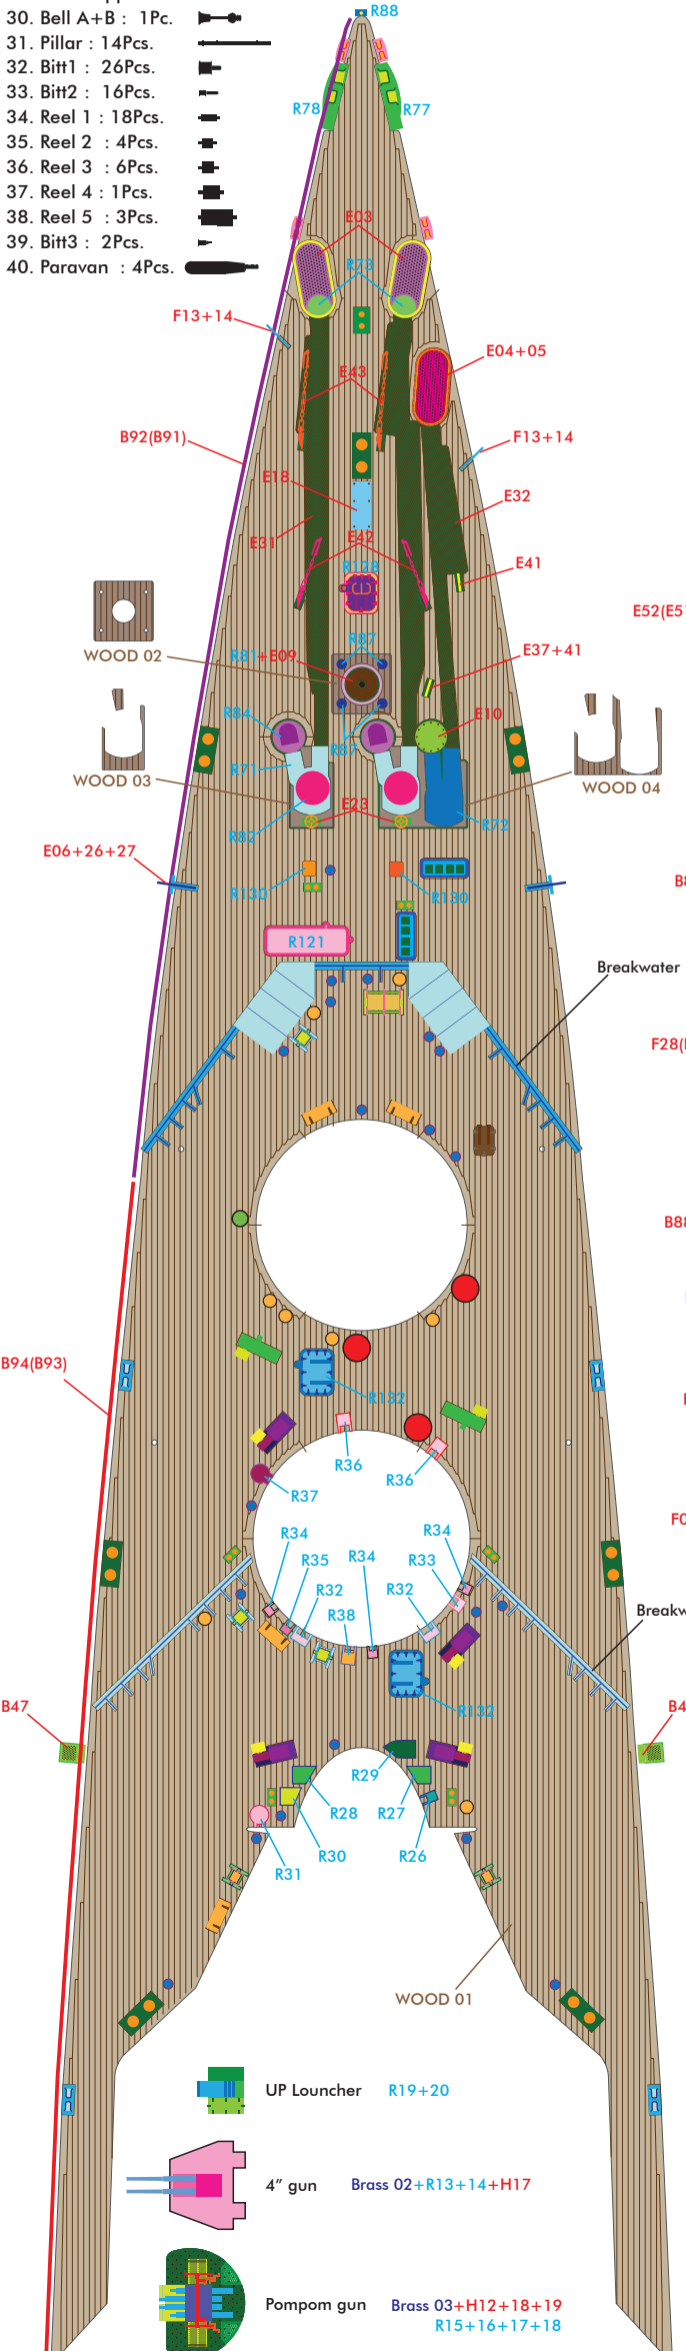

01. 15inch Main Barrels : 8Pcs.
02. 4inch Gun Barrels : 14Pcs.
03. Pompom -Bar A+B+C : 3Pcs.
04. Main Mast 1 : 1Pc.
05. Main Top Mast : 1Pc.
06. Main mast Flag : 1Pc.
07. Main Derrick : 1 Pcs.
08. Main Derrick Head : 1 Pcs.
09. Main Derrick Axis : 1 Pcs.
10. Main Mast 2 : 1Pc.
11. Type279 Pole : 1Pc.
12. Gaff : 1Pc.
13. 34ft Yardarm : 1Pc.
14. Fore Mast : 1Pc.
15. Foreyard1 : 1Pc.
16. Fore Mast Top : 1Pc.
17. Foreyard2 : 1Pc.
18. Foreyard3 : 2Pcs.
19. 50ft Swinging Boom : 2 Pcs.
20. 40ft Derrick : 4 Pcs.
21. 30ft Derrick : 2 Pcs.
22. Para Derrick1 : 2Pcs.
23. Para Derrick2 : 2Pcs.
24. Jack Staff Sub : 1Pc.
25. Jack Staff : 1Pc.
26. Ensign Staff : 1Pc.
27. Paravane Boom1 : 4Pcs.
28. Paravane Boom2 : 4Pcs.
29. Boat Supporter : 2Pcs.
30. Bell A+B : 1Pc.
31. Pillar : 14Pcs.
32. Bitt1 : 26Pcs.
33. Bitt2 : 16Pcs.
34. Reel 1 : 18Pcs.
35. Reel 2 : 4Pcs.
36. Reel 3 : 6Pcs.
37. Reel 4 : 1Pcs.
38. Reel 5 : 3Pcs.
39. Bitt3 : 2Pcs.
40. Paravan : 4Pcs.

37036F1 1/350 HMS HOOD 1941 DETAIL UP SET

1. Wooden Deck
2. Photo Etching : 8 Sheets
3. 3D Resin Parts : 579 Pcs.
4. Scribed Brass : 161 Pcs.
5. Dry Transfer : 1 Sheet
6. Black Anchor Chain : 1 Pc

< Wood Deck >

- Choke1 R86
- Choke2 R85
- Choke3 R77/78
- Choke4 R79/80
- Vent1 R107
- Vent2 R109
- Vent3 R108
- Vent4 R110
- Vent5 R111
- Winch 1 R112+113+F66
- Winch 2 R114+115+F66
- Bitt 1 Brass 32+E02
- Bitt 2 Brass 33+E19
- Bitt 3 Brass 39+E01
- Skylight1 R136+C05
- Skylight2 R137+C03
- Skylight3 R134+C03
- Skylight4 R138+C03
- 4"hoists D74+75+76
- 4" LOCKER R143
- UP LOCKER R140
- LOCKER R139
- WASH LOCKER C04
- 6x4 hatch1 R131/132
- 6x4 hatch2 R133
- 5x4 hatch1 R128/129
- 5x4 hatch2 R125
- 3.6x2.3 hatch1 R126
- 3.6x2.3 hatch2 R127
- Reel 1 Brass 34+B68+78
- Reel 2 Brass 34+B71+72+76
- Reel 3 Brass 35+B66 +112+113
- Reel 4 Brass 36+B58+59+77
- Reel 5 Brass 37+B74+75+79
- Reel 6 Brass 38+B65+67+69+73