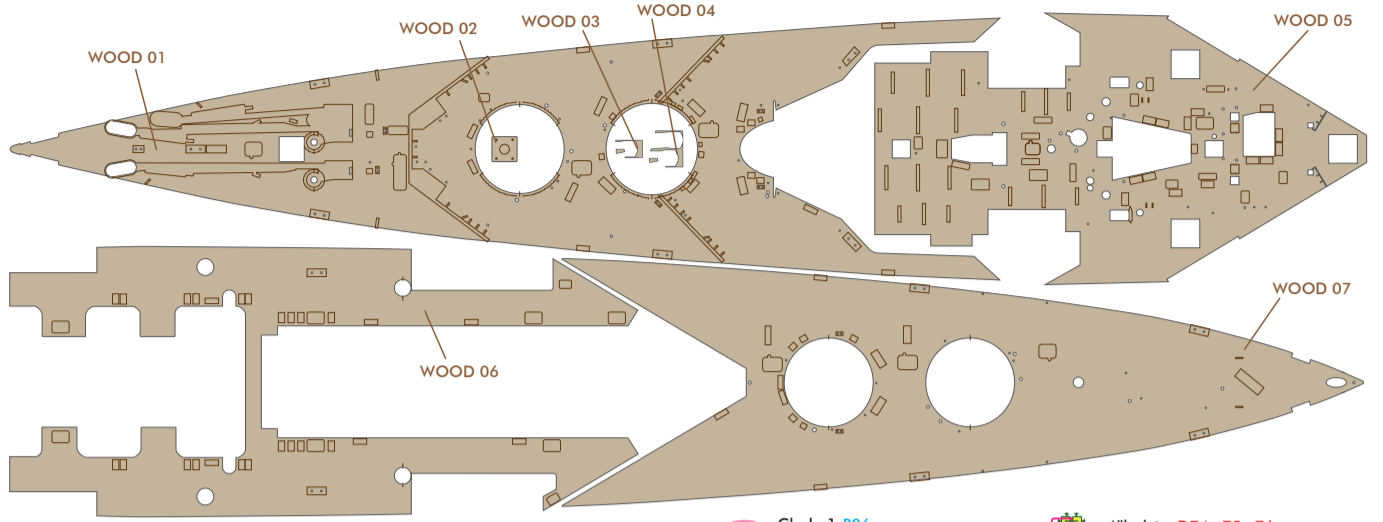

01. 15inch Main Barrels : 8Pcs.
02. 4inch Gun Barrels : 14Pcs.
03. Pompom -Bar A+B+C : 3Pcs.
04. Main Mast 1 : 1Pc.
05. Main Top Mast : 1Pc.
06. Main mast Flag : 1Pc.
07. Main Derrick : 1 Pcs.
08. Main Derrick Head : 1 Pcs.
09. Main Derrick Axis : 1 Pcs.
10. Main Mast 2 : 1Pc.
11. Type279 Pole : 1Pc.
12. Gaff : 1Pc.
13. 34ft Yardarm : 1Pc.
14. Fore Mast : 1Pc.
15. Foreyard1 : 1Pc.
16. Fore Mast Top : 1Pc.
17. Foreyard2 : 1Pc.
18. Foreyard3 : 2Pcs.
19. 50ft Swinging Boom : 2 Pcs.
20. 40ft Derrick : 4 Pcs.
21. 30ft Derrick : 2 Pcs.
22. Para Derrick1 : 2Pcs.
23. Para Derrick2 : 2Pcs.
24. Jack Staff Sub : 1Pc.
25. Jack Staff : 1Pc.
26. Ensign Staff : 1Pc.
27. Paravane Boom1 : 4Pcs.
28. Paravane Boom2 : 4Pcs.
29. Boat Supporter : 2Pcs.
30. Bell A+B : 1Pc.
31. Pillar : 14Pcs.
32. Bitt1 : 26Pcs.
33. Bitt2 : 16Pcs.
34. Reel 1 : 18Pcs.
35. Reel 2 : 4Pcs.
36. Reel 3 : 6Pcs.
37. Reel 4 : 1Pcs.
38. Reel 5 : 3Pcs.
39. Bitt3 : 2Pcs.
40. Paravan : 4Pcs.

37036F1 1/350 HMS HOOD 1941 DETAIL UP SET

1. Wooden Deck
2. Photo Etching : 8 Sheets
3. 3D Resin Parts : 579 Pcs.
4. Scribed Brass : 161 Pcs.
5. Dry Transfer : 1 Sheet
6. Black Anchor Chain : 1 Pc

< Wood Deck >

- Choke1 R86
- Choke2 R85
- Choke3 R77/78
- Choke4 R79/80
- Vent1 R107
- Vent2 R109
- Vent3 R108
- Vent4 R110
- Vent5 R111
- Winch 1 R112+113+F66
- Winch 2 R114+115+F66
- Bitt 1 Brass 32+E02
- Bitt 2 Brass 33+E19
- Bitt 3 Brass 39+E01
- Skylight1 R136+C05
- Skylight2 R137+C03
- Skylight3 R134+C03
- Skylight4 R138+C03
- 4"hoists D74+75+76
- 4" LOCKER R143
- UP LOCKER R140
- LOCKER R139
- WASH LOCKER C04
- 6x4 hatch1 R131/132
- 6x4 hatch2 R133
- 5x4 hatch1 R128/129
- 5x4 hatch2 R125
- 3.6x2.3 hatch1 R126
- 3.6x2.3 hatch2 R127
- Reel 1 Brass 34+B68+78
- Reel 2 Brass 34+B71+72+76
- Reel 3 Brass 35+B66 +112+113
- Reel 4 Brass 36+B58+59+77
- Reel 5 Brass 37+B74+75+79
- Reel 6 Brass 38+B65+67+69+73