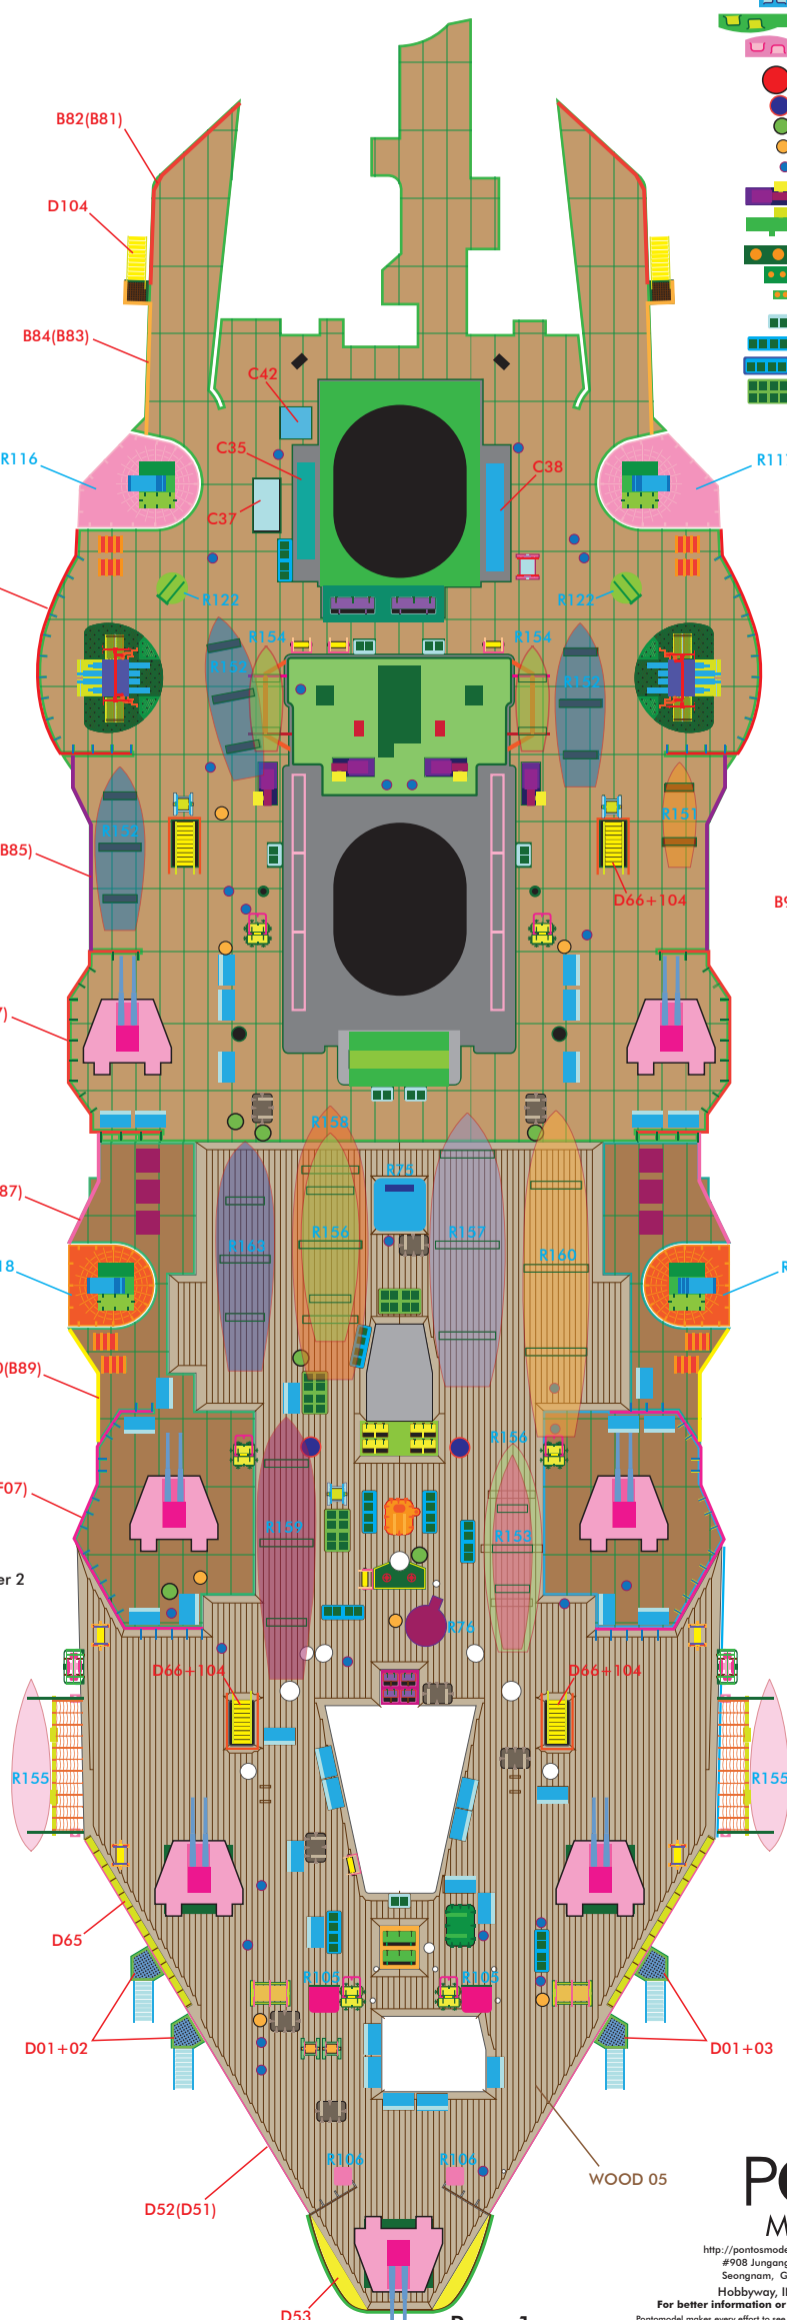

01. 15inch Main Barrels : 8Pcs.
02. 4inch Gun Barrels : 14Pcs.
03. Pompom -Bar A+B+C : 3Pcs.
04. Main Mast 1 : 1Pc.
05. Main Top Mast : 1Pc.
06. Main mast Flag : 1Pc.
07. Main Derrick : 1 Pcs.
08. Main Derrick Head : 1 Pcs.
09. Main Derrick Axis : 1 Pcs.
10. Main Mast 2 : 1Pc.
11. Type279 Pole : 1Pc.
12. Gaff : 1Pc.
13. 34ft Yardarm : 1Pc.
14. Fore Mast : 1Pc.
15. Foreyard1 : 1Pc.
16. Fore Mast Top : 1Pc.
17. Foreyard2 : 1Pc.
18. Foreyard3 : 2Pcs.
19. 50ft Swinging Boom : 2 Pcs.
20. 40ft Derrick : 4 Pcs.
21. 30ft Derrick : 2 Pcs.
22. Para Derrick1 : 2Pcs.
23. Para Derrick2 : 2Pcs.
24. Jack Staff Sub : 1Pc.
25. Jack Staff : 1Pc.
26. Ensign Staff : 1Pc.
27. Paravane Boom1 : 4Pcs.
28. Paravane Boom2 : 4Pcs.
29. Boat Supporter : 2Pcs.
30. Bell A+B : 1Pc.
31. Pillar : 14Pcs.
32. Bitt1 : 26Pcs.
33. Bitt2 : 16Pcs.
34. Reel 1 : 18Pcs.
35. Reel 2 : 4Pcs.
36. Reel 3 : 6Pcs.
37. Reel 4 : 1Pcs.
38. Reel 5 : 3Pcs.
39. Bitt3 : 2Pcs.
40. Paravan : 4Pcs.

37036F1 1/350 HMS HOOD 1941 DETAIL UP SET

1. Wooden Deck
2. Photo Etching : 8 Sheets
3. 3D Resin Parts : 579 Pcs.
4. Scribed Brass : 161 Pcs.
5. Dry Transfer : 1 Sheet
6. Black Anchor Chain : 1 Pc

< Wood Deck >

- Choke1 R86
- Choke2 R85
- Choke3 R77/78
- Choke4 R79/80
- Vent1 R107
- Vent2 R109
- Vent3 R108
- Vent4 R110
- Vent5 R111
- Winch 1 R112+113+F66
- Winch 2 R114+115+F66
- Bitt 1 Brass 32+E02
- Bitt 2 Brass 33+E19
- Bitt 3 Brass 39+E01
- Skylight1 R136+C05
- Skylight2 R137+C03
- Skylight3 R134+C03
- Skylight4 R138+C03
- 4"hoists D74+75+76
- 4" LOCKER R143
- UP LOCKER R140
- LOCKER R139
- WASH LOCKER C04
- 6x4 hatch1 R131/132
- 6x4 hatch2 R133
- 5x4 hatch1 R128/129
- 5x4 hatch2 R125
- 3.6x2.3 hatch1 R126
- 3.6x2.3 hatch2 R127
- Reel 1 Brass 34+B68+78
- Reel 2 Brass 34+B71+72+76
- Reel 3 Brass 35+B66 +112+113
- Reel 4 Brass 36+B58+59+77
- Reel 5 Brass 37+B74+75+79
- Reel 6 Brass 38+B65+67+69+73