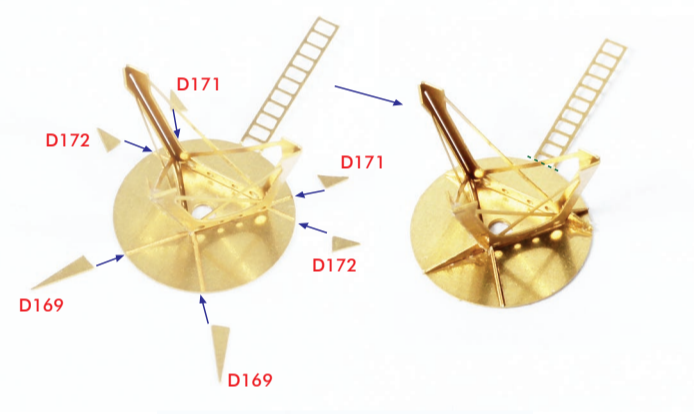

< 前方マスト : Fore Mast >

< 探照灯甲板 : Search Light Platform >

パテで埋めてください。
: Fill with Putty