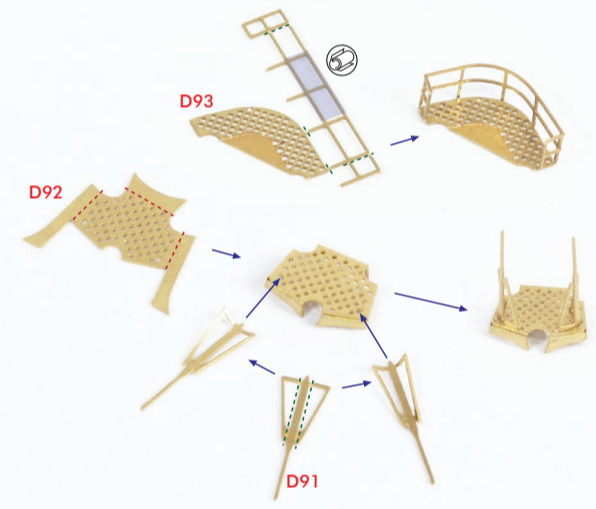

< 前方マスト : Fore Mast >

< 探照灯甲板 : Search Light Platform >

パテで埋めてください。
: Fill with Putty