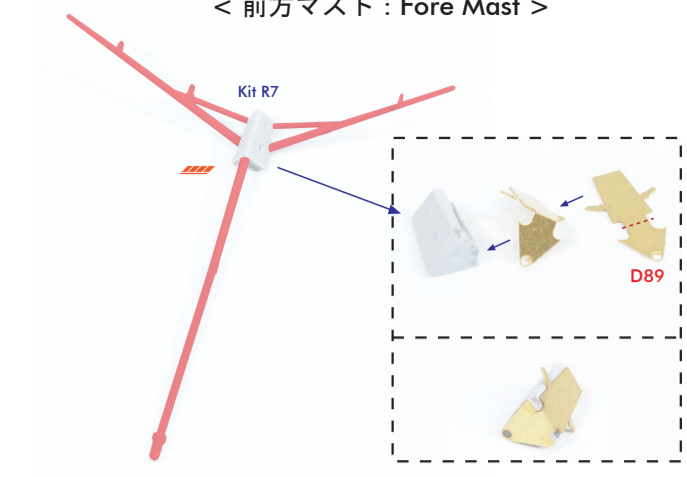

< 前方マスト : Fore Mast >

< 探照灯甲板 : Search Light Platform >

パテで埋めてください。
: Fill with Putty