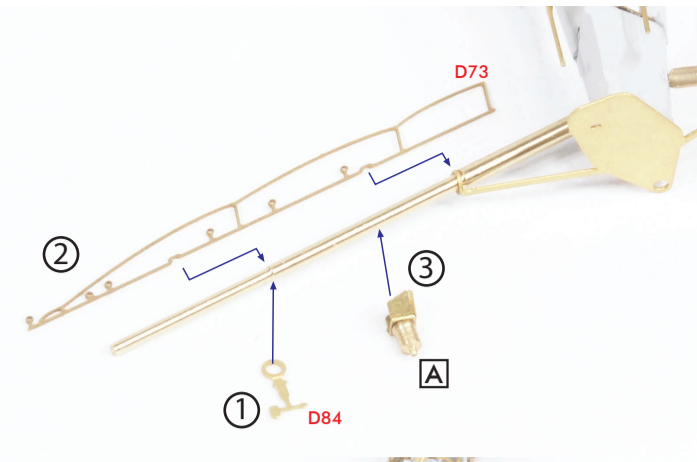

< 前方マスト : Fore Mast >

< 探照灯甲板 : Search Light Platform >

パテで埋めてください。
: Fill with Putty