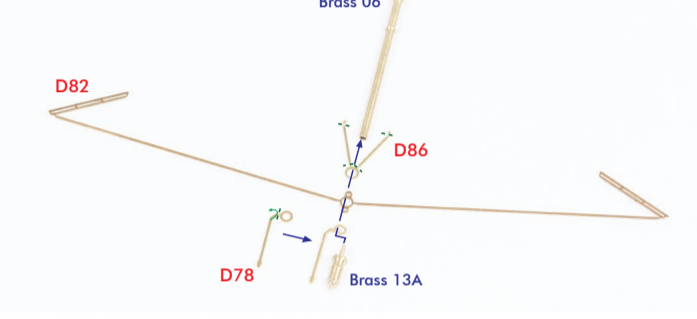

< 前方マスト : Fore Mast >

< 探照灯甲板 : Search Light Platform >

パテで埋めてください。
: Fill with Putty