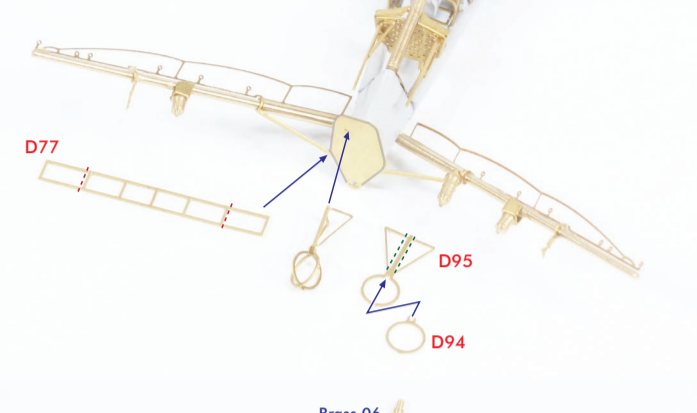

< 前方マスト : Fore Mast >

< 探照灯甲板 : Search Light Platform >

パテで埋めてください。
: Fill with Putty