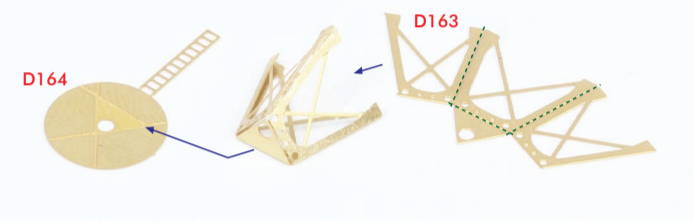

< 前方マスト : Fore Mast >

< 探照灯甲板 : Search Light Platform >

パテで埋めてください。
: Fill with Putty