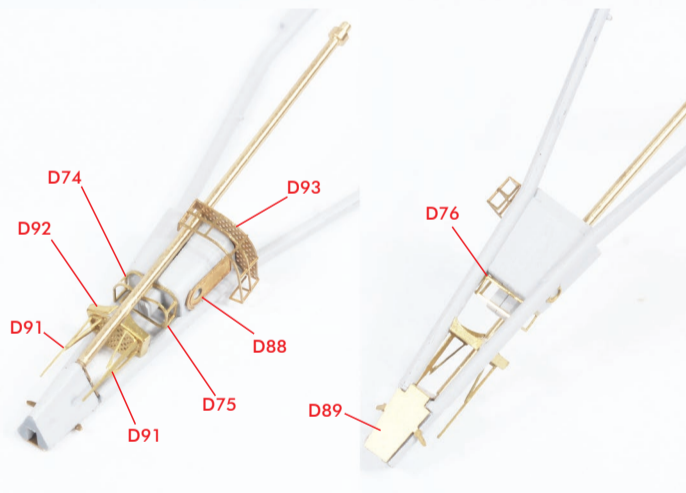

< 前方マスト : Fore Mast >

< 探照灯甲板 : Search Light Platform >

パテで埋めてください。
: Fill with Putty