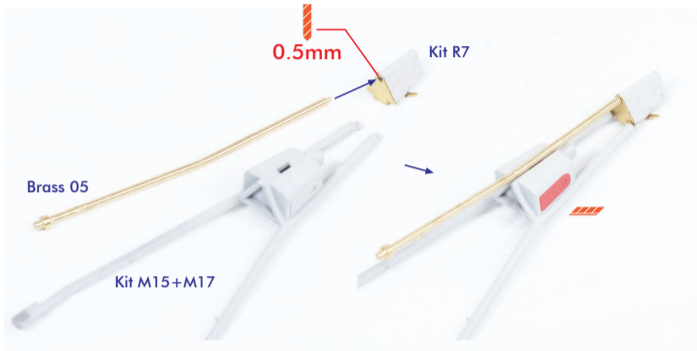

< 前方マスト : Fore Mast >

< 探照灯甲板 : Search Light Platform >

パテで埋めてください。
: Fill with Putty