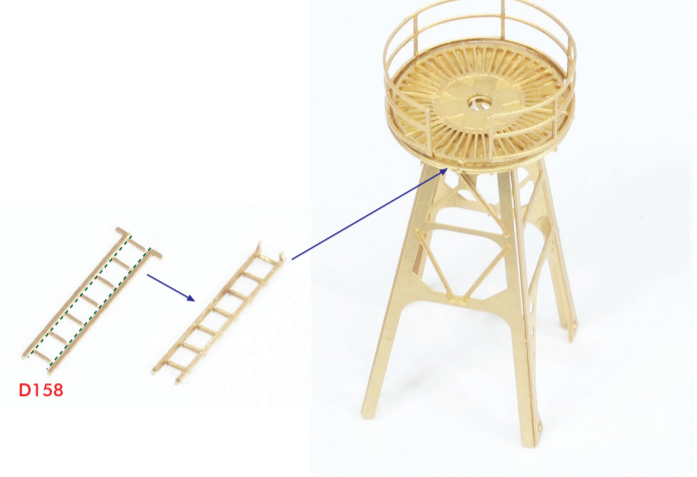

< 前方マスト : Fore Mast >

< 探照灯甲板 : Search Light Platform >

パテで埋めてください。
: Fill with Putty