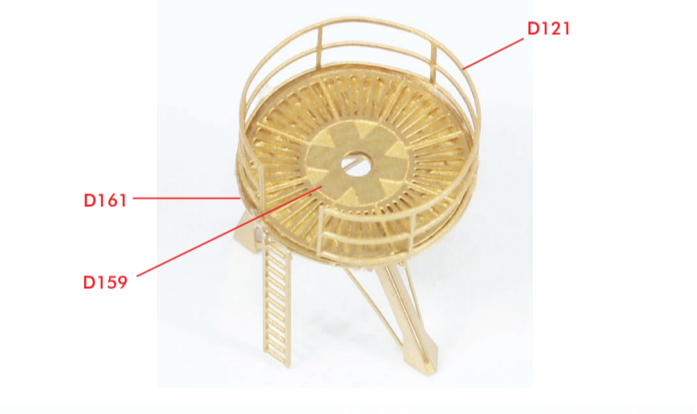

< 前方マスト : Fore Mast >

< 探照灯甲板 : Search Light Platform >

パテで埋めてください。
: Fill with Putty