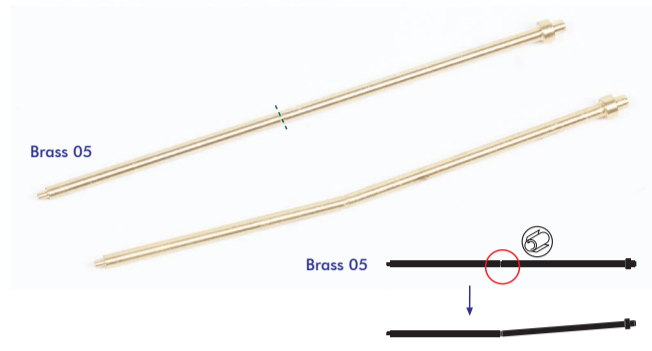

< 前方マスト : Fore Mast >

< 探照灯甲板 : Search Light Platform >

パテで埋めてください。
: Fill with Putty