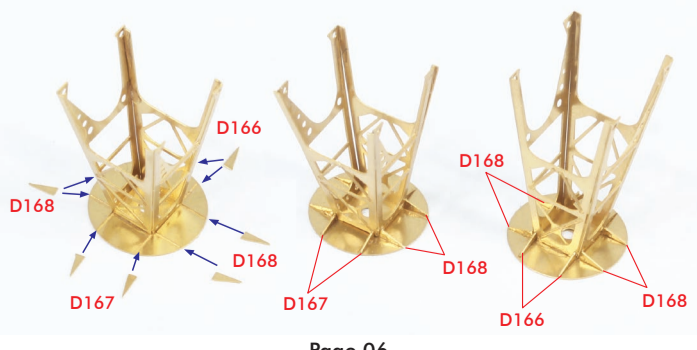

< 前方マスト : Fore Mast >

< 探照灯甲板 : Search Light Platform >

パテで埋めてください。
: Fill with Putty