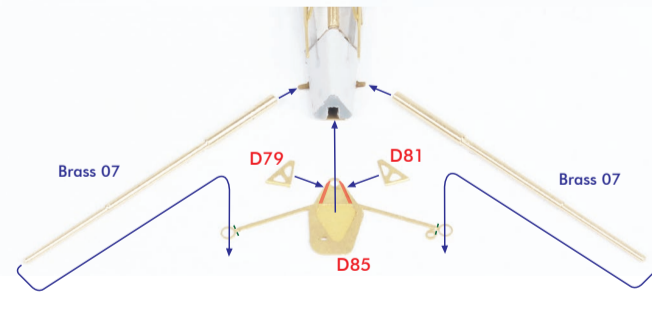

< 前方マスト : Fore Mast >

< 探照灯甲板 : Search Light Platform >

パテで埋めてください。
: Fill with Putty