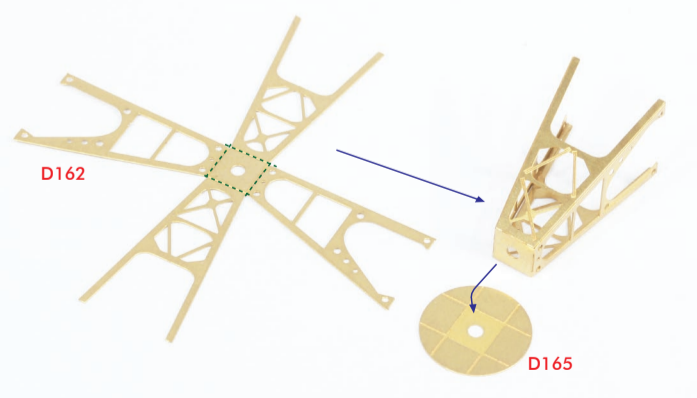

< 前方マスト : Fore Mast >

< 探照灯甲板 : Search Light Platform >

パテで埋めてください。
: Fill with Putty