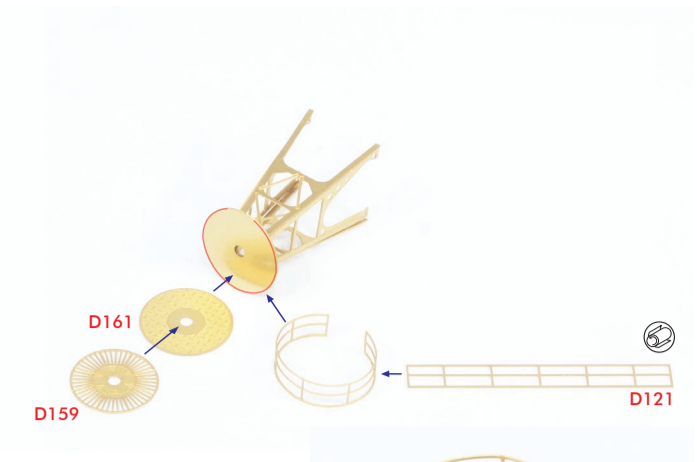

< 前方マスト : Fore Mast >

< 探照灯甲板 : Search Light Platform >

パテで埋めてください。
: Fill with Putty