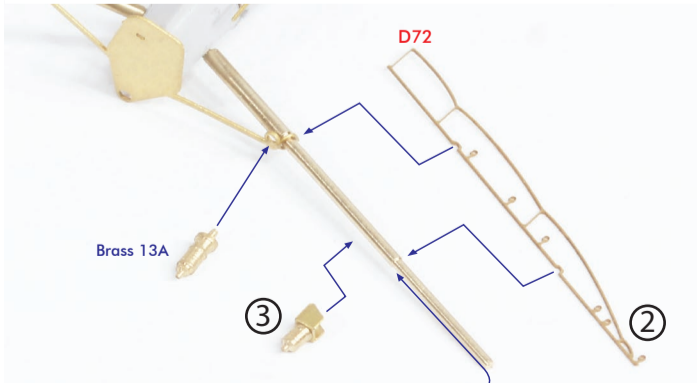

< 前方マスト : Fore Mast >

< 探照灯甲板 : Search Light Platform >

パテで埋めてください。
: Fill with Putty