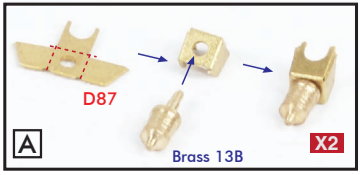

< 前方マスト : Fore Mast >

< 探照灯甲板 : Search Light Platform >

パテで埋めてください。
: Fill with Putty