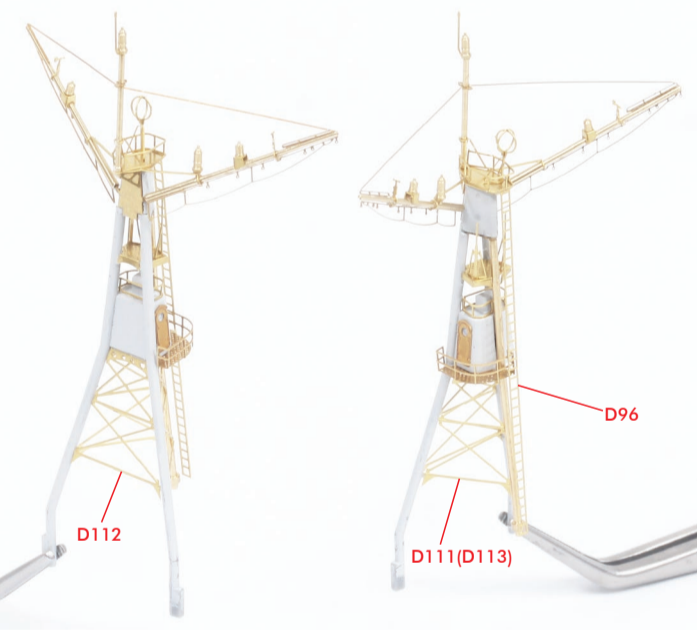

< 前方マスト : Fore Mast >

< 探照灯甲板 : Search Light Platform >

パテで埋めてください。
: Fill with Putty