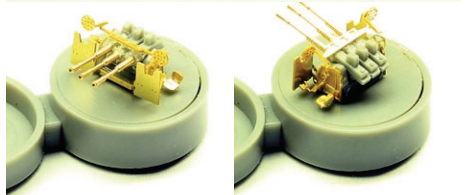

35003F2 IJN Yamato 1944 Detail Up Set
 <カタパルト(射出機): Catapult >

<クレーン: Crane >

<九六式 25mm 単装機銃 Type 96 Single 25mm AA Gun >