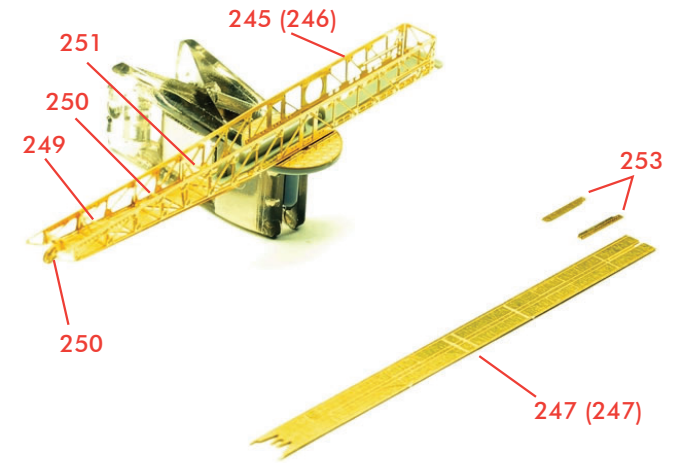

35003F2 IJN Yamato 1944 Detail Up Set
 <カタパルト(射出機): Catapult >

<クレーン: Crane >

<九六式 25mm 単装機銃 Type 96 Single 25mm AA Gun >