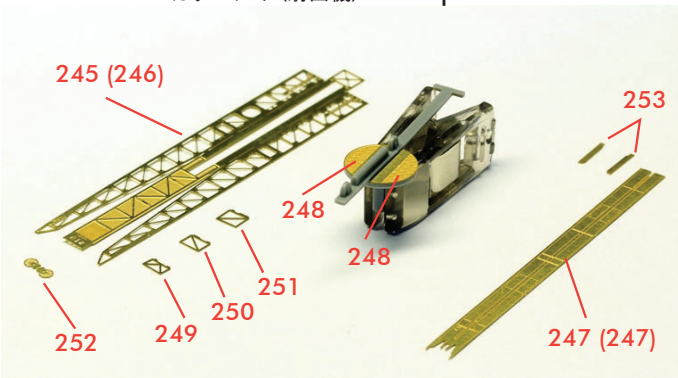

35003F2 IJN Yamato 1944 Detail Up Set
 <カタパルト(射出機): Catapult >

<クレーン: Crane >

<九六式 25mm 単装機銃 Type 96 Single 25mm AA Gun >