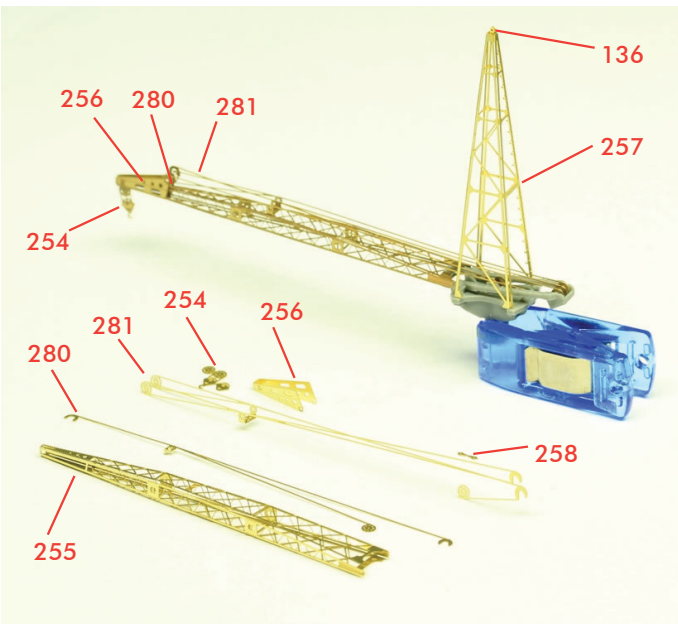

35003F2 IJN Yamato 1944 Detail Up Set
 <カタパルト(射出機): Catapult >

<クレーン: Crane >

<九六式 25mm 単装機銃 Type 96 Single 25mm AA Gun >