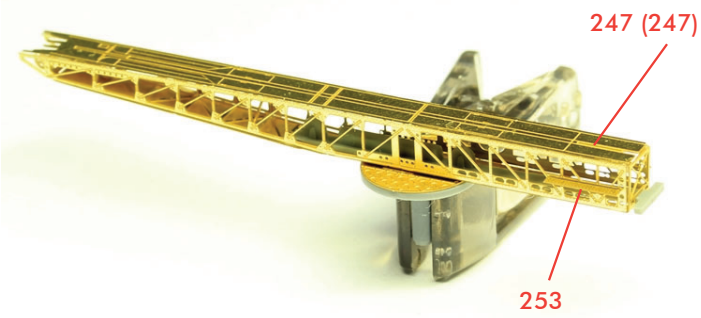

35003F2 IJN Yamato 1944 Detail Up Set
 <カタパルト(射出機): Catapult >

<クレーン: Crane >

<九六式 25mm 単装機銃 Type 96 Single 25mm AA Gun >