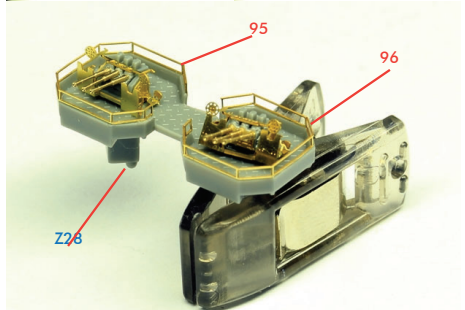

35003F2 IJN Yamato 1944 Detail Up Set
 <カタパルト(射出機): Catapult >

<クレーン: Crane >

<九六式 25mm 単装機銃 Type 96 Single 25mm AA Gun >