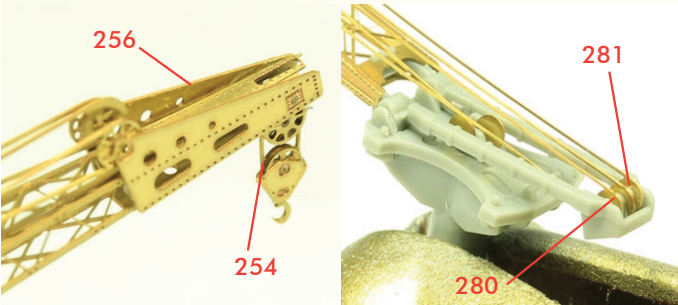

35003F2 IJN Yamato 1944 Detail Up Set
 <カタパルト(射出機): Catapult >

<クレーン: Crane >

<九六式 25mm 単装機銃 Type 96 Single 25mm AA Gun >