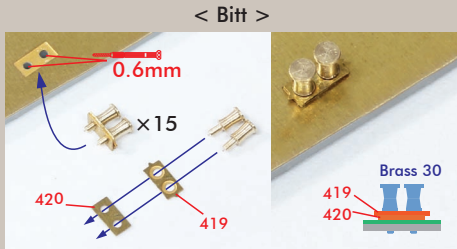

<Scribed Brass Parts : 97 Pcs.>

- 01. MK45 MOD 4 Gun Barrel : 1pc.
- 02. Radome1 : 2pcs.
- 03. Radome2 : 2pcs.
- 04. Satcom Dome : 2pcs.
- 05. OE-82C Radar Pedestal : 2pcs.
- 06. MK46 MOD1 Axis : 1pc.
- 07. Capstan1 : 1pc.
- 08. Capstan2 : 1pc.
- 09. Capstan3 : 1pc.
- 10. Top Mast 1 : 1pc.
- 11. Top Mast 2 : 1pc.
- 12. Mast Radome 1 : 1pc.
- 13. Mast Radome 2 : 1pc.
- 14. Mast Antenna 1 : 1pc.
- 15. Mast Antenna 2 : 2pc.
- 16. Mast Antenna 3 A + A : 1pc.
- 17. Mast Antenna 4 A + B : 1pc.
- 18. Mast Antenna 5 : 1pc.
- 19. Mast Antenna 6 : 1pc.
- 20. 14ft HF Antenna : 1pc.
- 21. 18ft HF Antenna : 2pcs.
- 22. 35ft HF Antenna : 1pc.
- 23. HF Antenna 2 : 1pc.
- 24. Replenishment Post : 2pcs.
- 25. Crane Axis : 1pc.
- 26. Crane Wire Drum : 1pc.
- 27. SH-60 Main Rotor Axis : 2pcs.
- 28. MK38 Gun Barrel : 2pcs.
- 29. Cal. 50 Barrel : 8pcs.
- 30. Bitt : 38pcs.
- 31. Bitt Large : 1pc.
- 32. Wildcat Control 1 : 2pcs.
- 33. Wildcat Control 2 : 4pcs.
- 34. Reel : 2pcs.
- 35. Bell : 1pc.
- 36. Staff : 2pcs.

<Contents>

- 1. Photo Etching : 5 Sheets
- 2. Scribed Brass : 97 Pcs.
- 3. Resin Parts : 52 Pcs.
- 4. Dry Transfer : 2 Sheets

<1/350 Arleigh Burke Class Flight IIA DETAIL UP SET>

35027F1 1/350 DDG-98 USS Forrest Sherman Flight IIA Detail Up Set
Base Kit : 1/350 Trumpeter USS Forrest Sherman DDG-98 (TR04528)
35028F1 1/350 DDG-92 USS Momsen Flight IIA Detail Up Set
Base Kit : 1/350 Trumpeter USS Momsen DDG-92 (TR04527)