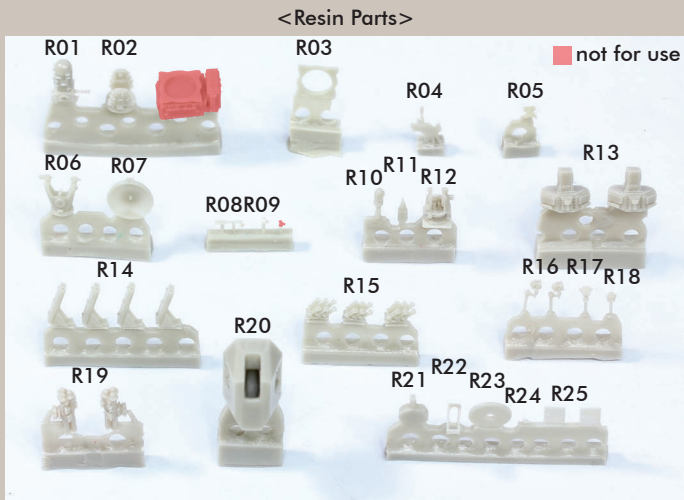

<Scribed Brass Parts : 97 Pcs.>

- 01. MK45 MOD 4 Gun Barrel : 1pc.
- 02. Radome1 : 2pcs.
- 03. Radome2 : 2pcs.
- 04. Satcom Dome : 2pcs.
- 05. OE-82C Radar Pedestal : 2pcs.
- 06. MK46 MOD1 Axis : 1pc.
- 07. Capstan1 : 1pc.
- 08. Capstan2 : 1pc.
- 09. Capstan3 : 1pc.
- 10. Top Mast 1 : 1pc.
- 11. Top Mast 2 : 1pc.
- 12. Mast Radome 1 : 1pc.
- 13. Mast Radome 2 : 1pc.
- 14. Mast Antenna 1 : 1pc.
- 15. Mast Antenna 2 : 2pc.
- 16. Mast Antenna 3 A + A : 1pc.
- 17. Mast Antenna 4 A + B : 1pc.
- 18. Mast Antenna 5 : 1pc.
- 19. Mast Antenna 6 : 1pc.
- 20. 14ft HF Antenna : 1pc.
- 21. 18ft HF Antenna : 2pcs.
- 22. 35ft HF Antenna : 1pc.
- 23. HF Antenna 2 : 1pc.
- 24. Replenishment Post : 2pcs.
- 25. Crane Axis : 1pc.
- 26. Crane Wire Drum : 1pc.
- 27. SH-60 Main Rotor Axis : 2pcs.
- 28. MK38 Gun Barrel : 2pcs.
- 29. Cal. 50 Barrel : 8pcs.
- 30. Bitt : 38pcs.
- 31. Bitt Large : 1pc.
- 32. Wildcat Control 1 : 2pcs.
- 33. Wildcat Control 2 : 4pcs.
- 34. Reel : 2pcs.
- 35. Bell : 1pc.
- 36. Staff : 2pcs.

<Contents>

- 1. Photo Etching : 5 Sheets
- 2. Scribed Brass : 97 Pcs.
- 3. Resin Parts : 52 Pcs.
- 4. Dry Transfer : 2 Sheets

<1/350 Arleigh Burke Class Flight IIA DETAIL UP SET>

35027F1 1/350 DDG-98 USS Forrest Sherman Flight IIA Detail Up Set
Base Kit : 1/350 Trumpeter USS Forrest Sherman DDG-98 (TR04528)
35028F1 1/350 DDG-92 USS Momsen Flight IIA Detail Up Set
Base Kit : 1/350 Trumpeter USS Momsen DDG-92 (TR04527)