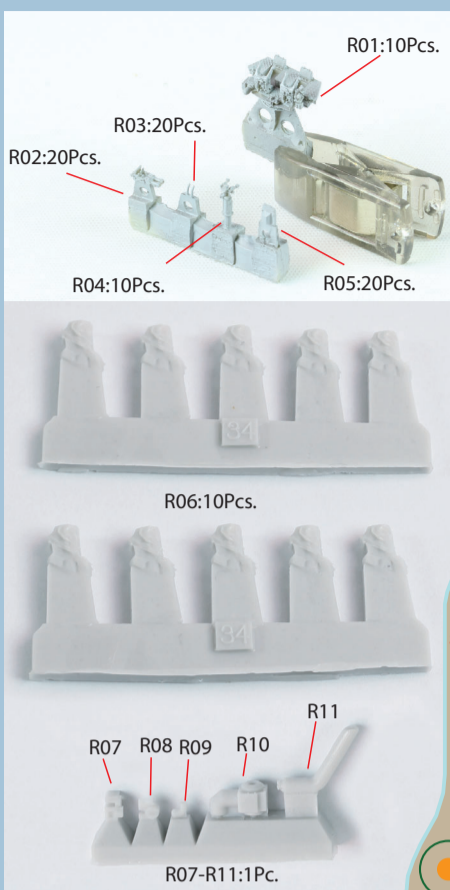

<Scribed Brass Parts : 260 Pcs.>

01. 14in Main Barrel : 10Pcs.
02. 5in Barrel : 6Pcs.
03. 3in Barrel : 10Pcs.
04. 40mm Bofors Barrel : 40 Pcs.
05. 20mm Oerlikon Barrel : 48 Pcs.
06. 20mm Oerlikon Base : 40 Pcs.
07. 20mm Oerlikon Axis B : 12 Pcs.
08. Fore Mast : 1Pc.
09. Fore Mast Strut : 2Pcs.
10. Main Mast : 1Pc.
11. Main Mast Strut : 2Pcs.
12. Top-Antenna : 1Pc.
13. Main Yard : 1Pc.
14. Main Pipe : 5Pcs.
15. Main Top Mast : 1Pc.
16. Fore Top Mast : 1Pc.
17. Fore Yard Arm : 2Pcs.
18. SG-Base : 1Pc.
19. SK-Base : 1Pc.
20. Bridge Antenna : 1pc.
21. Funnel Yard : 1Pc.
22. Funnel Pipe : 1Pc.
23. Staff Bow : 1Pc.
24. Saff Stern : 1Pc.
25. Trash : 1Pc.
26. Catapult A+B+C : 1Pc.
27. Catapult D+E+F+G : 1Pc.
28. Capstan Bow : 2pcs.
29. Capstan Stern : 1Pc.
30. Bitt : 36Pcs.
31. Crane Axis : 2Pcs.
32. Crane A+B+C+D+E+F+G+H : 2Pcs.
33. 40ft Derrick : 2 Pcs.
34. 34ft Derrick : 2 Pcs.
35. Bell : 1Pcs.

- < Contents >
1. Stained Wooden Deck
 2. Scribed Brass : 260 Pcs.
 3. Photo Etching : 4 Sheets
 4. Resin Parts : 95 Pcs.
 6. Dry Transfer : 1 Sheet

35023F1 1/350 USS BB-34 New York 1944 DETAIL UP SET

<20mm Oerlikon A or B>