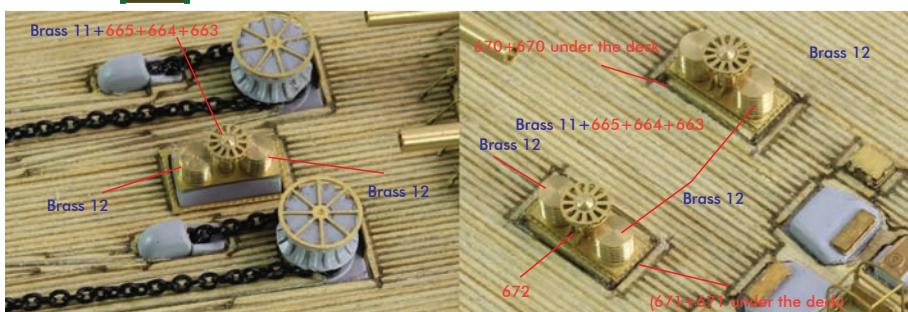

<Rigging Connectors>

<Boxes>

<Deck Door>

<Sky Lights>

<Resin Parts / Life Tubes>

<Capstans>

590(589)

569(569)