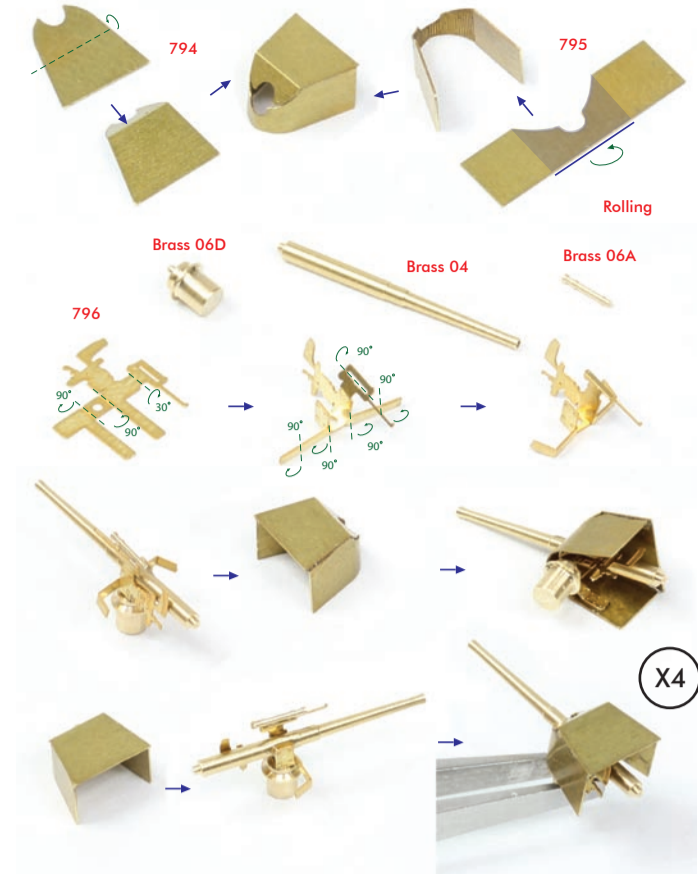

< 12インチ主砲塔 : 12inch main Turret >

< 波除け : Breakwater >

< 6インチ副砲 : 6inch Gun >

< 3インチ副砲 A : 3inch Gun A >

< 3インチ副砲 B : 3inch Gun B >

< 47mm砲 : 47mm Gun >

< 旗竿 : Staffs >

< 船尾旗竿 : Ensign Staff >

< 船首旗竿 : Jack Staff >