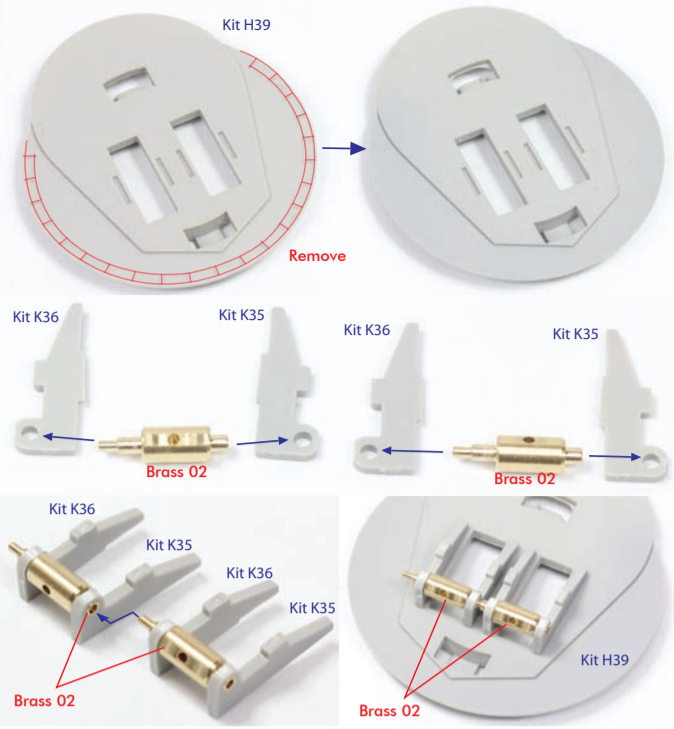

< 12インチ主砲塔 : 12inch main Turret >

< 波除け : Breakwater >

< 6インチ副砲 : 6inch Gun >

< 3インチ副砲 A : 3inch Gun A >

< 3インチ副砲 B : 3inch Gun B >

< 47mm砲 : 47mm Gun >

< 旗竿 : Staffs >

< 船尾旗竿 : Ensign Staff >