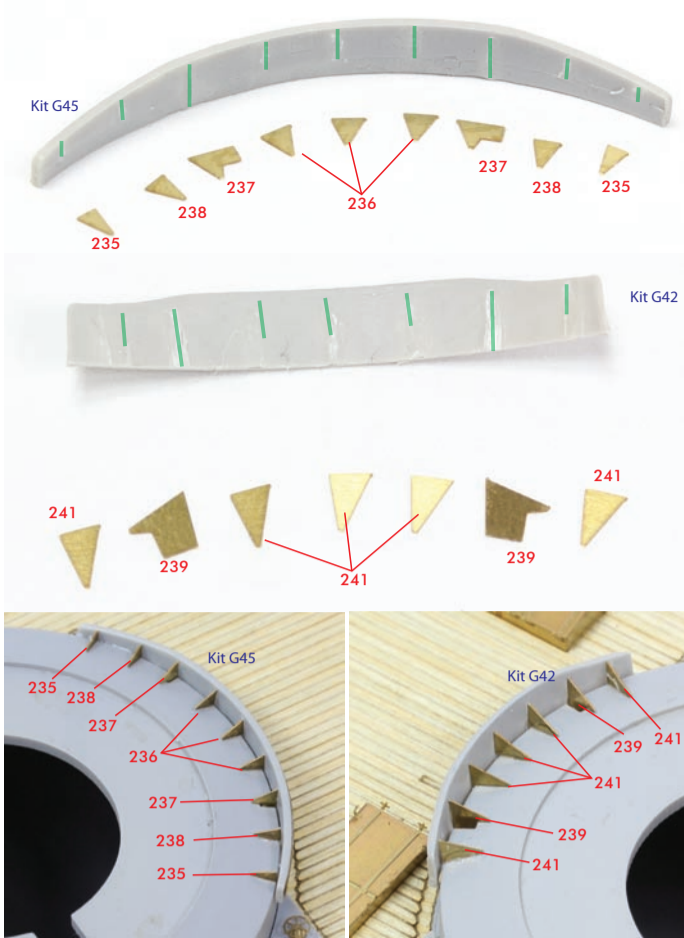

< 12インチ主砲塔 : 12inch main Turret >

< 波除け : Breakwater >

< 6インチ副砲 : 6inch Gun >

< 3インチ副砲 A : 3inch Gun A >

< 3インチ副砲 B : 3inch Gun B >

< 47mm砲 : 47mm Gun >

< 旗竿 : Staffs >

< 船尾旗竿 : Ensign Staff >