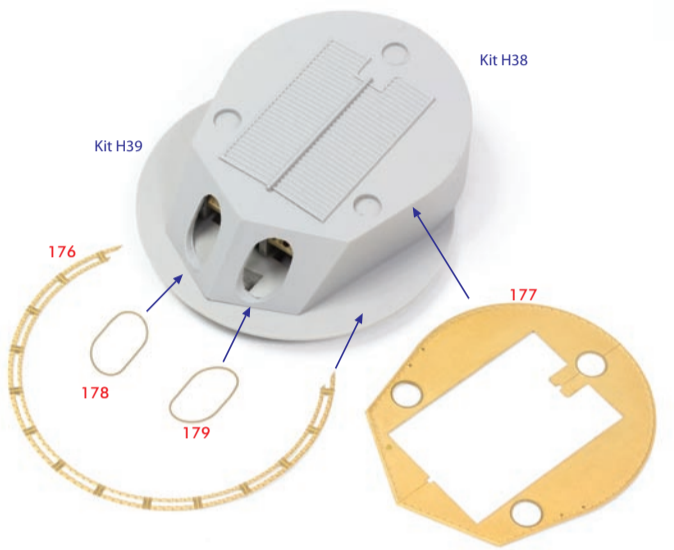

< 12インチ主砲塔 : 12inch main Turret >

< 波除け : Breakwater >

< 6インチ副砲 : 6inch Gun >

< 3インチ副砲 A : 3inch Gun A >

< 3インチ副砲 B : 3inch Gun B >

< 47mm砲 : 47mm Gun >

< 旗竿 : Staffs >

< 船尾旗竿 : Ensign Staff >