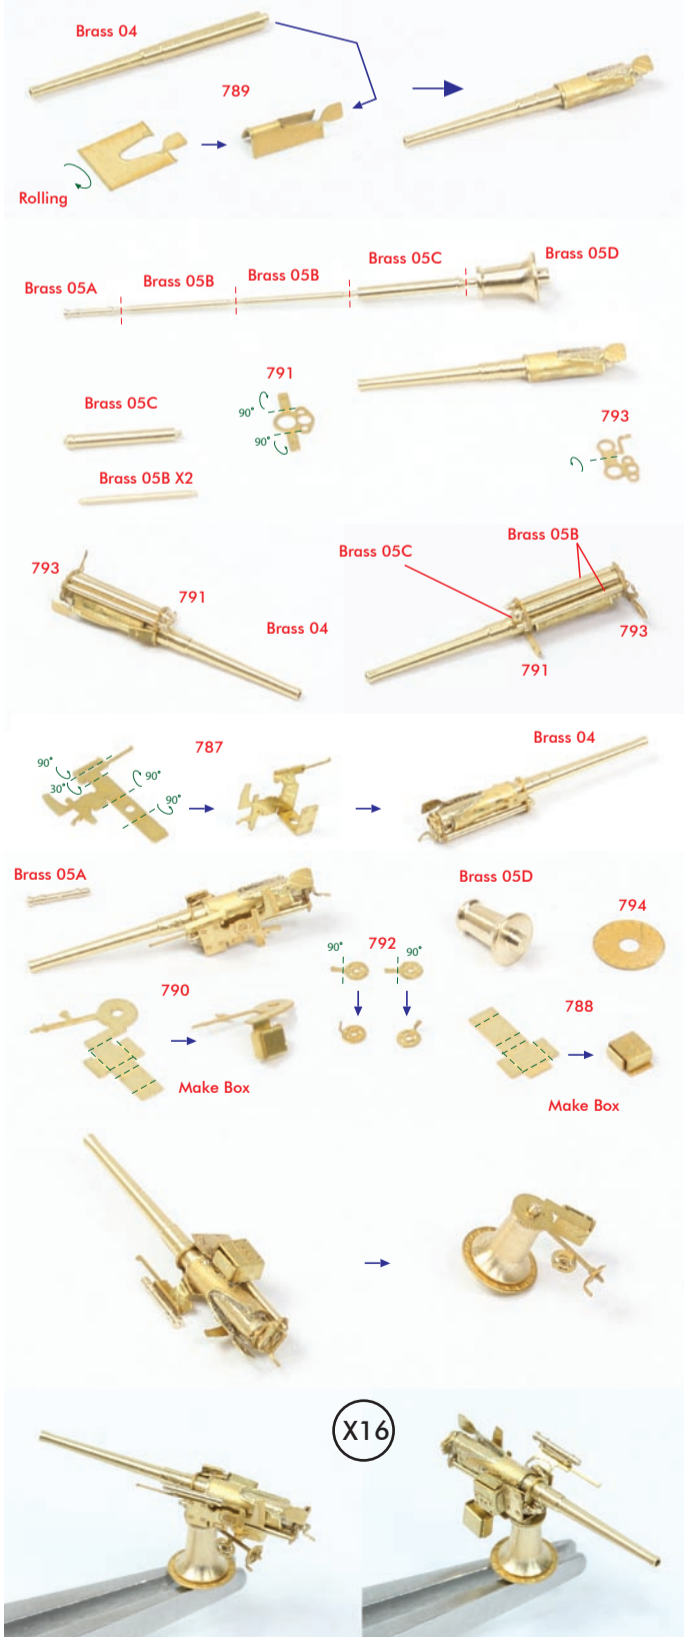

< 12インチ主砲塔 : 12inch main Turret >

< 波除け : Breakwater >

< 6インチ副砲 : 6inch Gun >

< 3インチ副砲 A : 3inch Gun A >

< 3インチ副砲 B : 3inch Gun B >

< 47mm砲 : 47mm Gun >

< 旗竿 : Staffs >

< 船尾旗竿 : Ensign Staff >

< 船首旗竿 : Jack Staff >