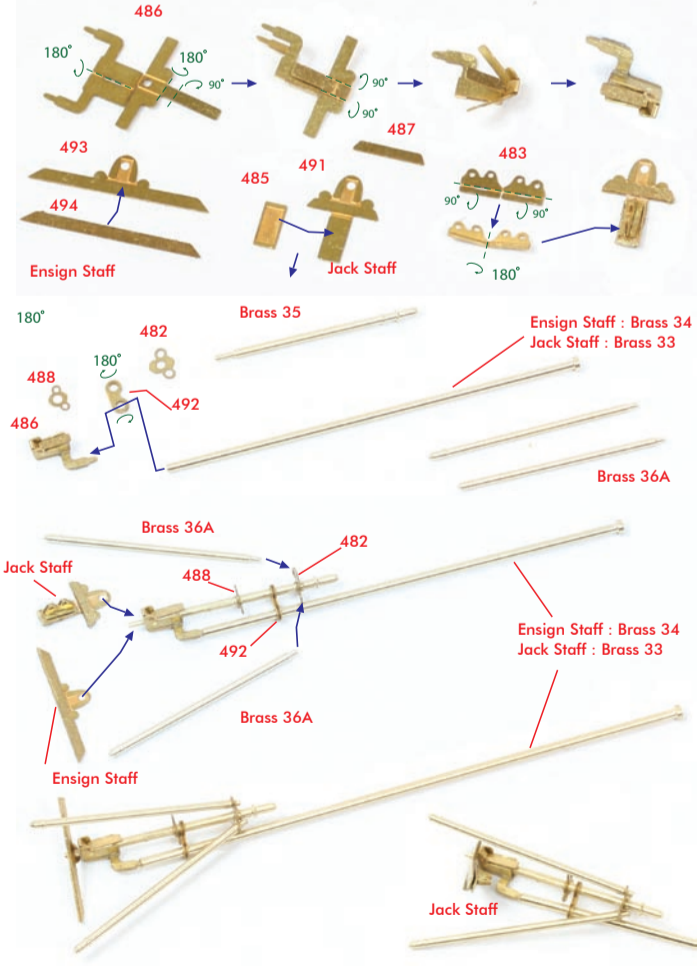

< 12インチ主砲塔 : 12inch main Turret >

< 波除け : Breakwater >

< 6インチ副砲 : 6inch Gun >

< 3インチ副砲 A : 3inch Gun A >

< 3インチ副砲 B : 3inch Gun B >

< 47mm砲 : 47mm Gun >

< 旗竿 : Staffs >

< 船尾旗竿 : Ensign Staff >

< 船首旗竿 : Jack Staff >