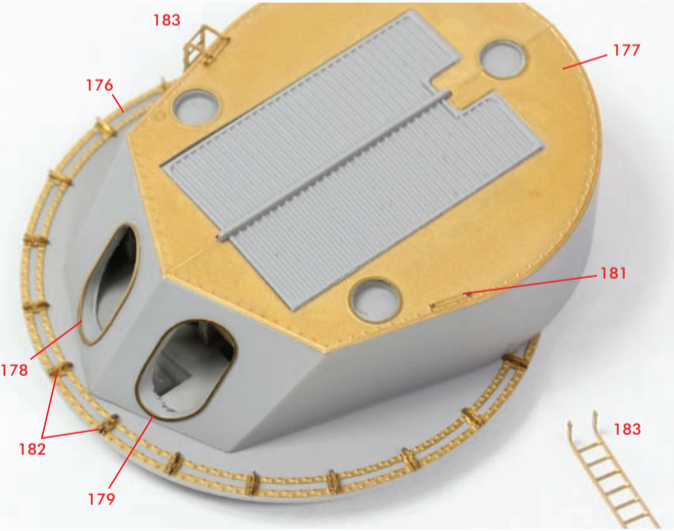

< 12インチ主砲塔 : 12inch main Turret >

< 波除け : Breakwater >

< 6インチ副砲 : 6inch Gun >

< 3インチ副砲 A : 3inch Gun A >

< 3インチ副砲 B : 3inch Gun B >

< 47mm砲 : 47mm Gun >

< 旗竿 : Staffs >

< 船尾旗竿 : Ensign Staff >