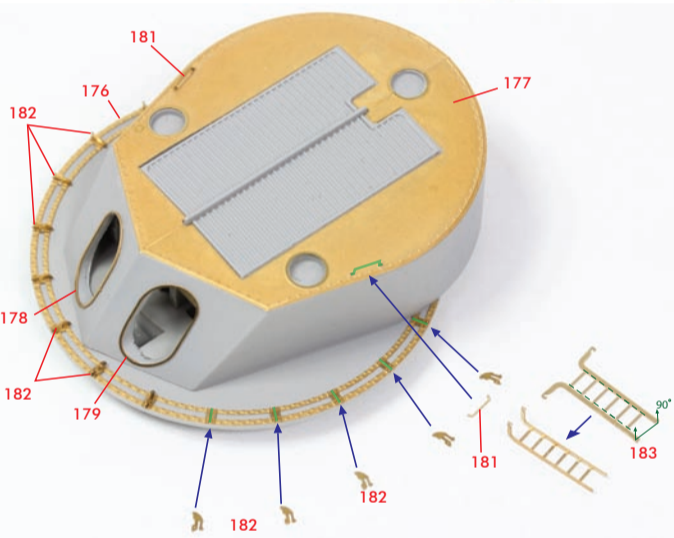

< 12インチ主砲塔 : 12inch main Turret >

< 波除け : Breakwater >

< 6インチ副砲 : 6inch Gun >

< 3インチ副砲 A : 3inch Gun A >

< 3インチ副砲 B : 3inch Gun B >

< 47mm砲 : 47mm Gun >

< 旗竿 : Staffs >

< 船尾旗竿 : Ensign Staff >