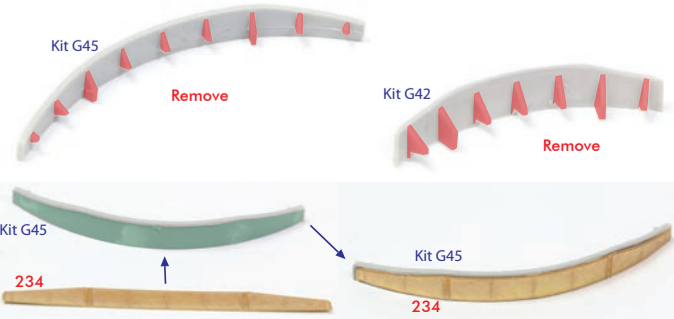

< 12インチ主砲塔 : 12inch main Turret >

< 波除け : Breakwater >

< 6インチ副砲 : 6inch Gun >

< 3インチ副砲 A : 3inch Gun A >

< 3インチ副砲 B : 3inch Gun B >

< 47mm砲 : 47mm Gun >

< 旗竿 : Staffs >

< 船尾旗竿 : Ensign Staff >