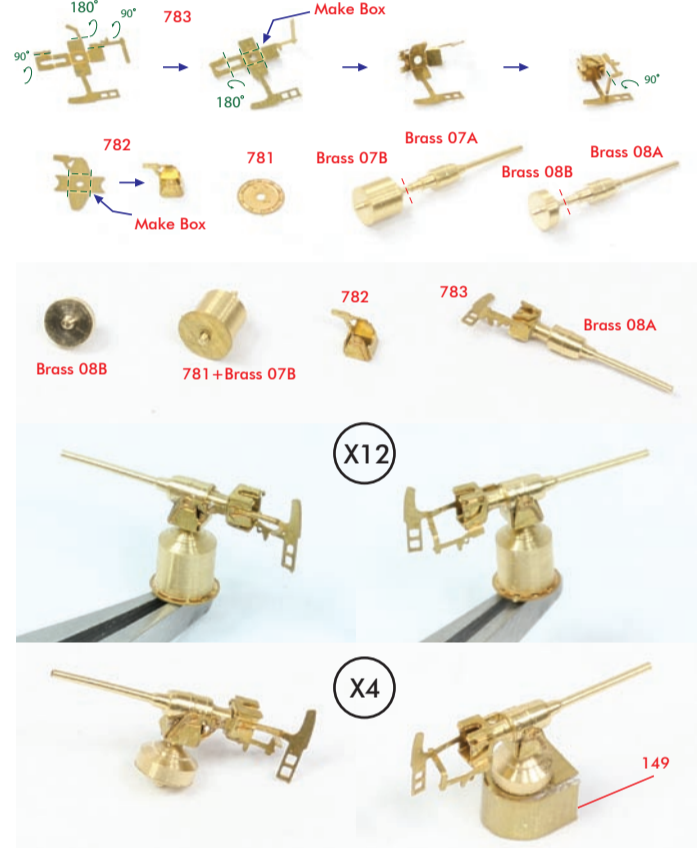

< 12インチ主砲塔 : 12inch main Turret >

< 波除け : Breakwater >

< 6インチ副砲 : 6inch Gun >

< 3インチ副砲 A : 3inch Gun A >

< 3インチ副砲 B : 3inch Gun B >

< 47mm砲 : 47mm Gun >

< 旗竿 : Staffs >

< 船尾旗竿 : Ensign Staff >

< 船首旗竿 : Jack Staff >