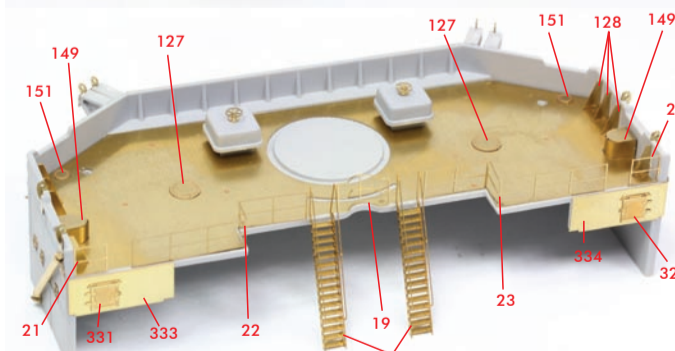

< 後方艦橋 : Rear Bridge >

Search Light