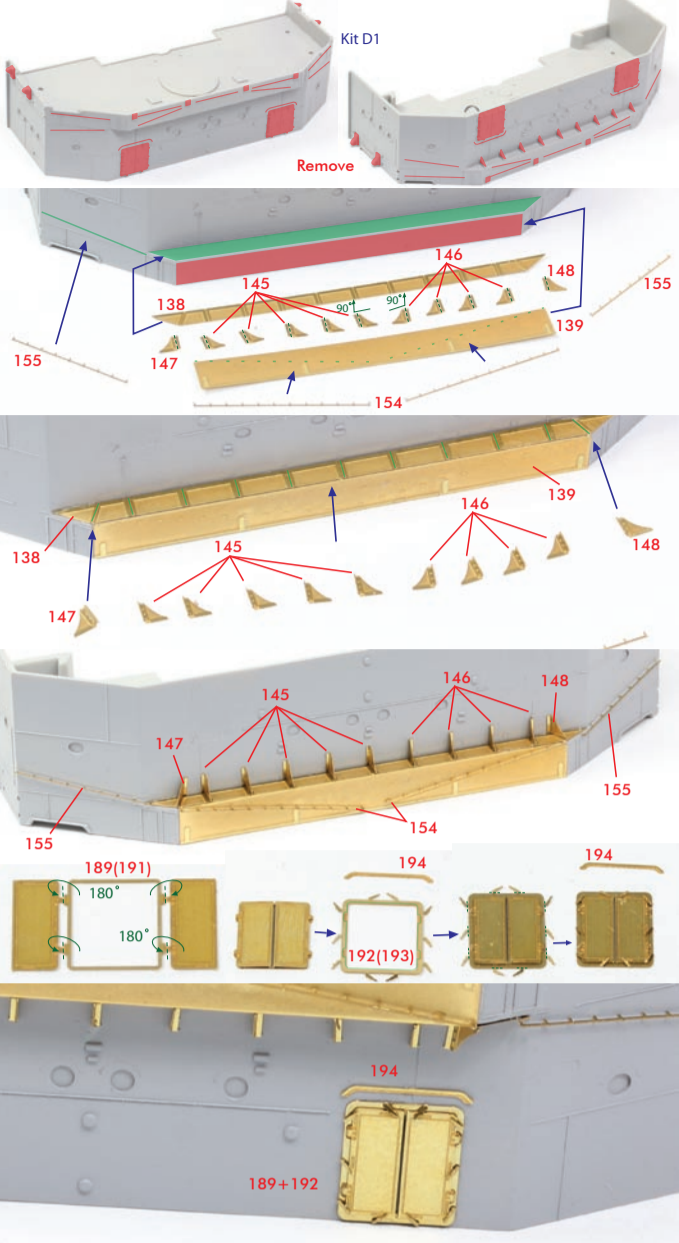

< 後方艦橋 : Rear Bridge >

Search Light