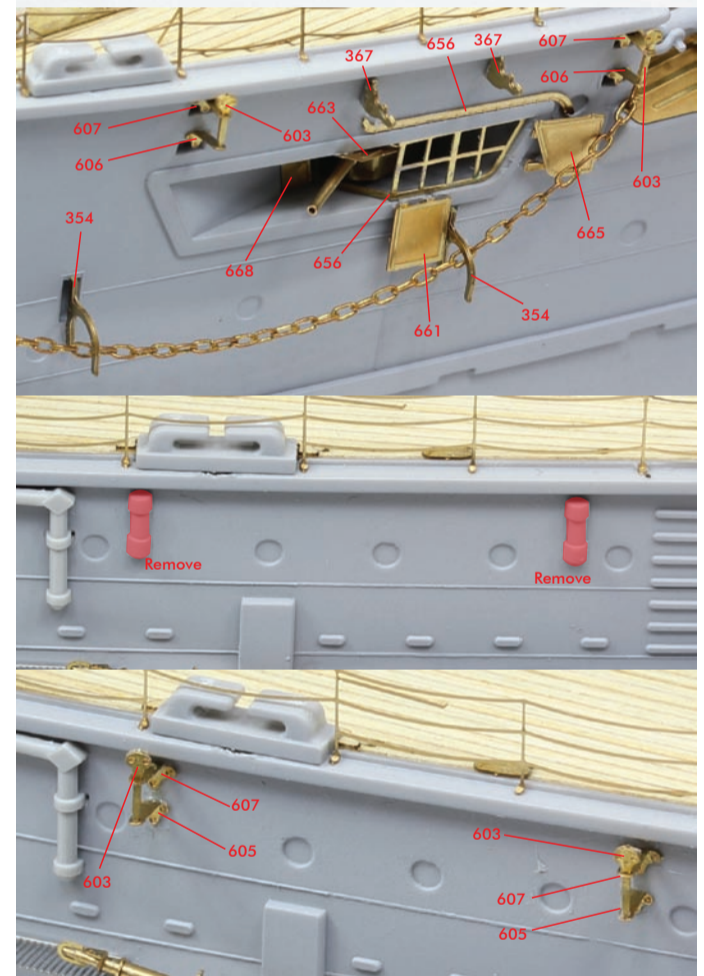

< 後方艦橋 : Rear Bridge >

Search Light