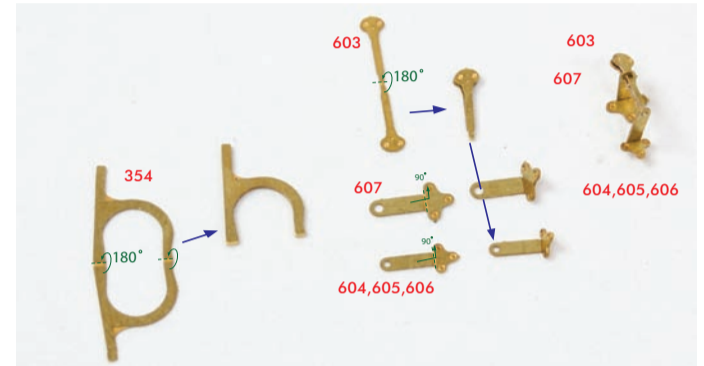

< 後方艦橋 : Rear Bridge >

Search Light