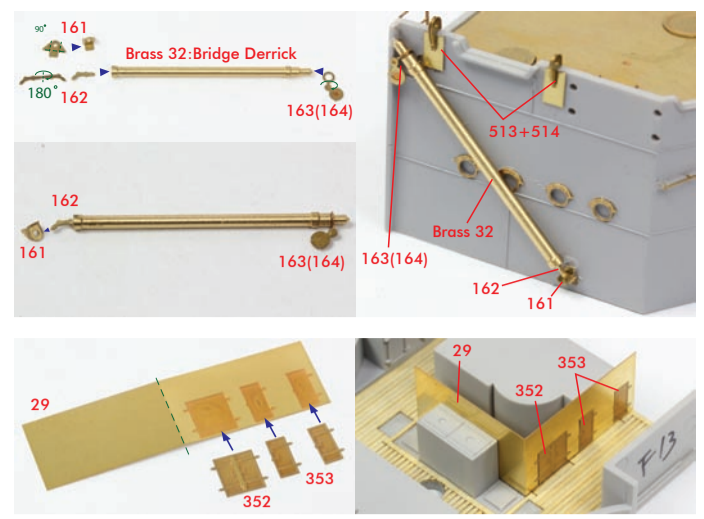

< 後方艦橋 : Rear Bridge >

Search Light