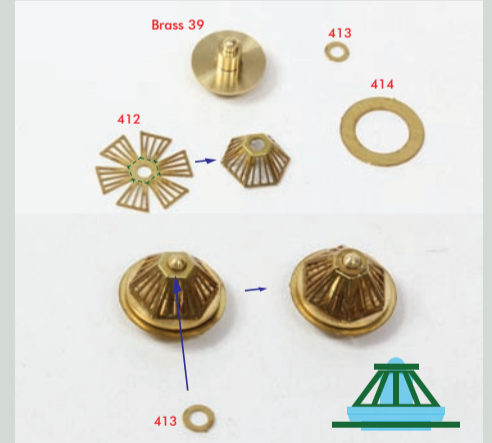

23008F1 < 1/200 日本海軍戦艦三笠 1905ディテールアップセット > 1/200 IJN MIKASA 1905 DETAIL UP SET

Base Kit: Trumpeter(Merit) 1/200 IJN Mikasa 1905

< CNC真鍮部品 : Scribed Brass Parts : 292 Pcs. >

- 01. 12in Main Barrel : 4Pcs.
- 02. 12in Barrel Axis : 4Pcs.
- 03. 6in Barrel : 14Pcs.
- 04. 3in Barrel : 20Pcs.
- 05. 3in Barrel Parts A+B+B+C+D : 16Pcs.
- 06. 3in Barrel Parts A+B+B+C+E : 4Pcs.
- 07. 47mm Barrel A : 12Pcs.
- 08. 47mm Barrel B : 4Pcs.
- 09. Fore Mast 1 : 1Pc.
- 10. Fore Mast 2 : 1Pc.
- 11. Main Mast 1 : 1Pc.
- 12. Main Mast 2 : 1Pc.
- 13. Top Mast : 2Pcs.
- 14. Top Mast Staff : 1Pc.
- 15. Yard 1 : 2Pcs.
- 16. Yard 2 : 2Pcs.
- 17. Flag Staff : 1Pc.
- 18. Main Derrick : 1Pc.
- 19. Main Derrick Head : 1Pc.
- 20. Main Derrick Pin A+B : 1Pc.
- 21. Search Light : 6Pcs.
- 22. Funnel Pipe : 5Pcs.
- 23. 30Ft. Net Boom : 16Pcs.
- 24. Bollard : 8Pcs.
- 25. Chain Holder : 5Pcs.
- 26. Boat Supporter+Holder : 4Pcs.
- 27. Bridge Strut 1 : 4Pcs.
- 28. Bridge Strut 2 : 4Pcs.
- 29. Vent Axis A+A+A+A : 3Pcs.
- 30. Swinging Boom : 2Pcs.
- 31. 15Ft. Boom : 2Pcs.
- 32. Bridge Derrick + Light : 2Pcs.
- 33. Jack Staff : 1Pc.
- 34. Ensign Staff : 1Pc.
- 35. Staff Center : 2Pcs.
- 36. Staff Side A+A : 2Pcs.
- 37. Boat Funnel 1 : 2Pcs.
- 38. Boat Funnel 2 : 1Pc.
- 39. Stern Light : 2Pcs.
- 40. Deck Handle : 1Pc.
- 41. Deck Hatch : 2Pcs.
- 42. Reel A : 2Pcs.
- 43. Reel B : 2Pcs.
- 44. Reel C+C : 2Pcs.

< Contents >

1. Teak Tone Stained Wooden Deck (木製甲板シール)
2. Scribed Brass (CNC真鍮部品) : 292 Pcs.
3. Photo Etching (エッチングパーツ) : 10 Sheets
4. Resin Parts (レジンキャスト部品) : 19 Pcs.
5. Dry Transfer (転写シート) : 1 Sheet
6. Black Anchor Chain (アンカーチェーン) : 3 Pcs.
7. Life Tube (救命浮袋) : 6 Pcs.

< 吃水標 : Hull Draft Marks >

< レジンキャスト部品 : Resin Parts >

< 天窓 : Sky Lights >

< ウィンチ : Winch >