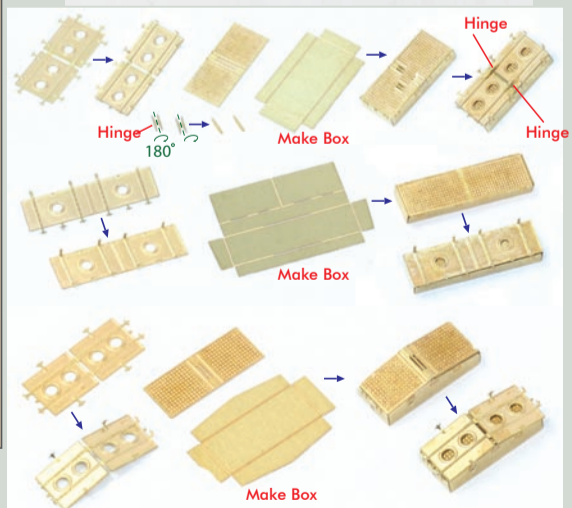

23008F1 < 1/200 日本海軍戦艦三笠 1905ディテールアップセット > 1/200 IJN MIKASA 1905 DETAIL UP SET

Base Kit: Trumpeter(Merit) 1/200 IJN Mikasa 1905

< CNC真鍮部品 : Scribed Brass Parts : 292 Pcs. >

- 01. 12in Main Barrel : 4Pcs.
- 02. 12in Barrel Axis : 4Pcs.
- 03. 6in Barrel : 14Pcs.
- 04. 3in Barrel : 20Pcs.
- 05. 3in Barrel Parts A+B+B+C+D : 16Pcs.
- 06. 3in Barrel Parts A+B+B+C+E : 4Pcs.
- 07. 47mm Barrel A : 12Pcs.
- 08. 47mm Barrel B : 4Pcs.
- 09. Fore Mast 1 : 1Pc.
- 10. Fore Mast 2 : 1Pc.
- 11. Main Mast 1 : 1Pc.
- 12. Main Mast 2 : 1Pc.
- 13. Top Mast : 2Pcs.
- 14. Top Mast Staff : 1Pc.
- 15. Yard 1 : 2Pcs.
- 16. Yard 2 : 2Pcs.
- 17. Flag Staff : 1Pc.
- 18. Main Derrick : 1Pc.
- 19. Main Derrick Head : 1Pc.
- 20. Main Derrick Pin A+B : 1Pc.
- 21. Search Light : 6Pcs.
- 22. Funnel Pipe : 5Pcs.
- 23. 30Ft. Net Boom : 16Pcs.
- 24. Bollard : 8Pcs.
- 25. Chain Holder : 5Pcs.
- 26. Boat Supporter+Holder : 4Pcs.
- 27. Bridge Strut 1 : 4Pcs.
- 28. Bridge Strut 2 : 4Pcs.
- 29. Vent Axis A+A+A+A : 3Pcs.
- 30. Swinging Boom : 2Pcs.
- 31. 15Ft. Boom : 2Pcs.
- 32. Bridge Derrick + Light : 2Pcs.
- 33. Jack Staff : 1Pc.
- 34. Ensign Staff : 1Pc.
- 35. Staff Center : 2Pcs.
- 36. Staff Side A+A : 2Pcs.
- 37. Boat Funnel 1 : 2Pcs.
- 38. Boat Funnel 2 : 1Pc.
- 39. Stern Light : 2Pcs.
- 40. Deck Handle : 1Pc.
- 41. Deck Hatch : 2Pcs.
- 42. Reel A : 2Pcs.
- 43. Reel B : 2Pcs.
- 44. Reel C+C : 2Pcs.

< Contents >

1. Teak Tone Stained Wooden Deck (木製甲板シール)
2. Scribed Brass (CNC真鍮部品) : 292 Pcs.
3. Photo Etching (エッチングパーツ) : 10 Sheets
4. Resin Parts (レジンキャスト部品) : 19 Pcs.
5. Dry Transfer (転写シート) : 1 Sheet
6. Black Anchor Chain (アンカーチェーン) : 3 Pcs.
7. Life Tube (救命浮袋) : 6 Pcs.

< 吃水標 : Hull Draft Marks >

< レジンキャスト部品 : Resin Parts >

< 天窓 : Sky Lights >

< ウィンチ : Winch >