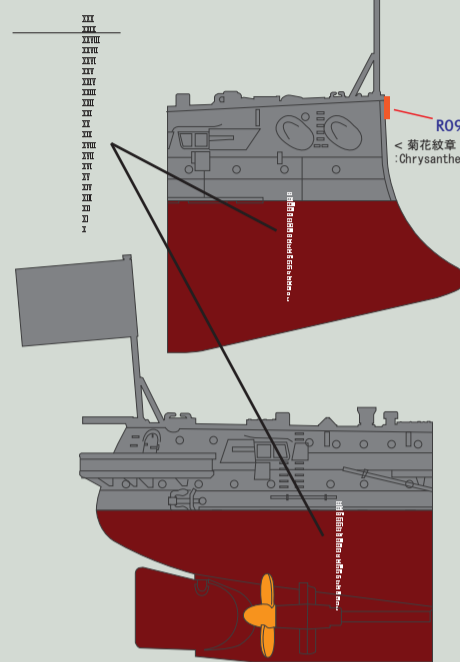

23008F1 < 1/200 日本海軍戦艦三笠 1905ディテールアップセット > 1/200 IJN MIKASA 1905 DETAIL UP SET

Base Kit: Trumpeter(Merit) 1/200 IJN Mikasa 1905

< CNC真鍮部品 : Scribed Brass Parts : 292 Pcs. >

- 01. 12in Main Barrel : 4Pcs.
- 02. 12in Barrel Axis : 4Pcs.
- 03. 6in Barrel : 14Pcs.
- 04. 3in Barrel : 20Pcs.
- 05. 3in Barrel Parts A+B+B+C+D : 16Pcs.
- 06. 3in Barrel Parts A+B+B+C+E : 4Pcs.
- 07. 47mm Barrel A : 12Pcs.
- 08. 47mm Barrel B : 4Pcs.
- 09. Fore Mast 1 : 1Pc.
- 10. Fore Mast 2 : 1Pc.
- 11. Main Mast 1 : 1Pc.
- 12. Main Mast 2 : 1Pc.
- 13. Top Mast : 2Pcs.
- 14. Top Mast Staff : 1Pc.
- 15. Yard 1 : 2Pcs.
- 16. Yard 2 : 2Pcs.
- 17. Flag Staff : 1Pc.
- 18. Main Derrick : 1Pc.
- 19. Main Derrick Head : 1Pc.
- 20. Main Derrick Pin A+B : 1Pc.
- 21. Search Light : 6Pcs.
- 22. Funnel Pipe : 5Pcs.
- 23. 30Ft. Net Boom : 16Pcs.
- 24. Bollard : 8Pcs.
- 25. Chain Holder : 5Pcs.
- 26. Boat Supporter+Holder : 4Pcs.
- 27. Bridge Strut 1 : 4Pcs.
- 28. Bridge Strut 2 : 4Pcs.
- 29. Vent Axis A+A+A+A : 3Pcs.
- 30. Swinging Boom : 2Pcs.
- 31. 15Ft. Boom : 2Pcs.
- 32. Bridge Derrick + Light : 2Pcs.
- 33. Jack Staff : 1Pc.
- 34. Ensign Staff : 1Pc.
- 35. Staff Center : 2Pcs.
- 36. Staff Side A+A : 2Pcs.
- 37. Boat Funnel 1 : 2Pcs.
- 38. Boat Funnel 2 : 1Pc.
- 39. Stern Light : 2Pcs.
- 40. Deck Handle : 1Pc.
- 41. Deck Hatch : 2Pcs.
- 42. Reel A : 2Pcs.
- 43. Reel B : 2Pcs.
- 44. Reel C+C : 2Pcs.

< Contents >

1. Teak Tone Stained Wooden Deck (木製甲板シール)
2. Scribed Brass (CNC真鍮部品) : 292 Pcs.
3. Photo Etching (エッチングパーツ) : 10 Sheets
4. Resin Parts (レジンキャスト部品) : 19 Pcs.
5. Dry Transfer (転写シート) : 1 Sheet
6. Black Anchor Chain (アンカーチェーン) : 3 Pcs.
7. Life Tube (救命浮袋) : 6 Pcs.

< 吃水標 : Hull Draft Marks >

< レジンキャスト部品 : Resin Parts >

< 天窓 : Sky Lights >

< ウィンチ : Winch >