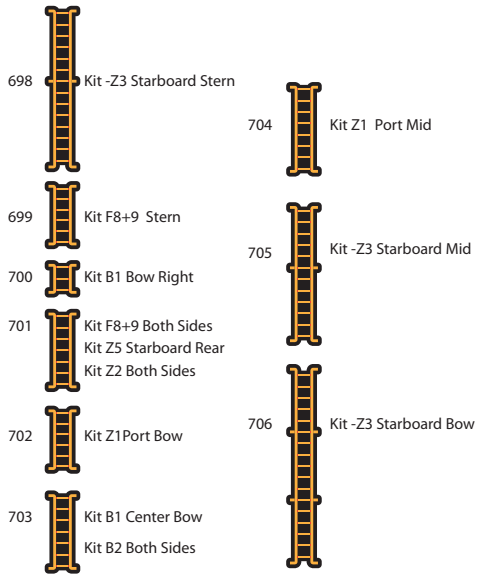

<Ladders & Steps>

Brass 07