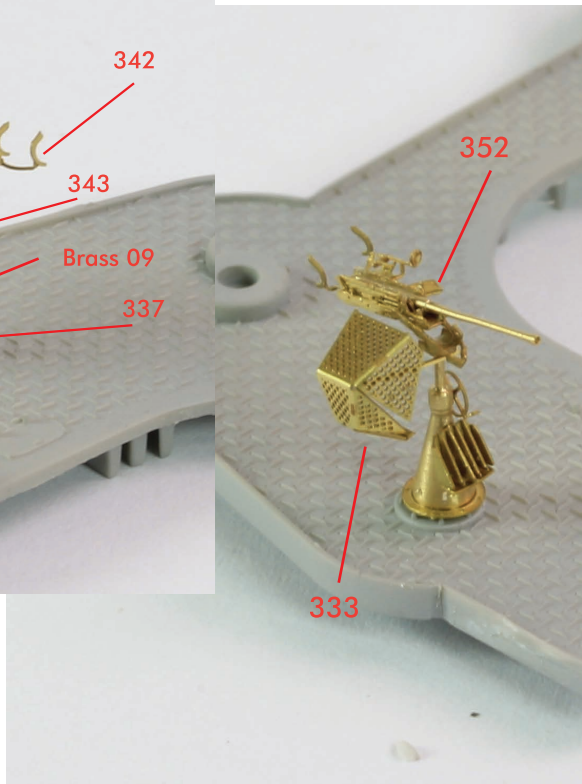

<20mm Single>

Brass 07

334

336

335