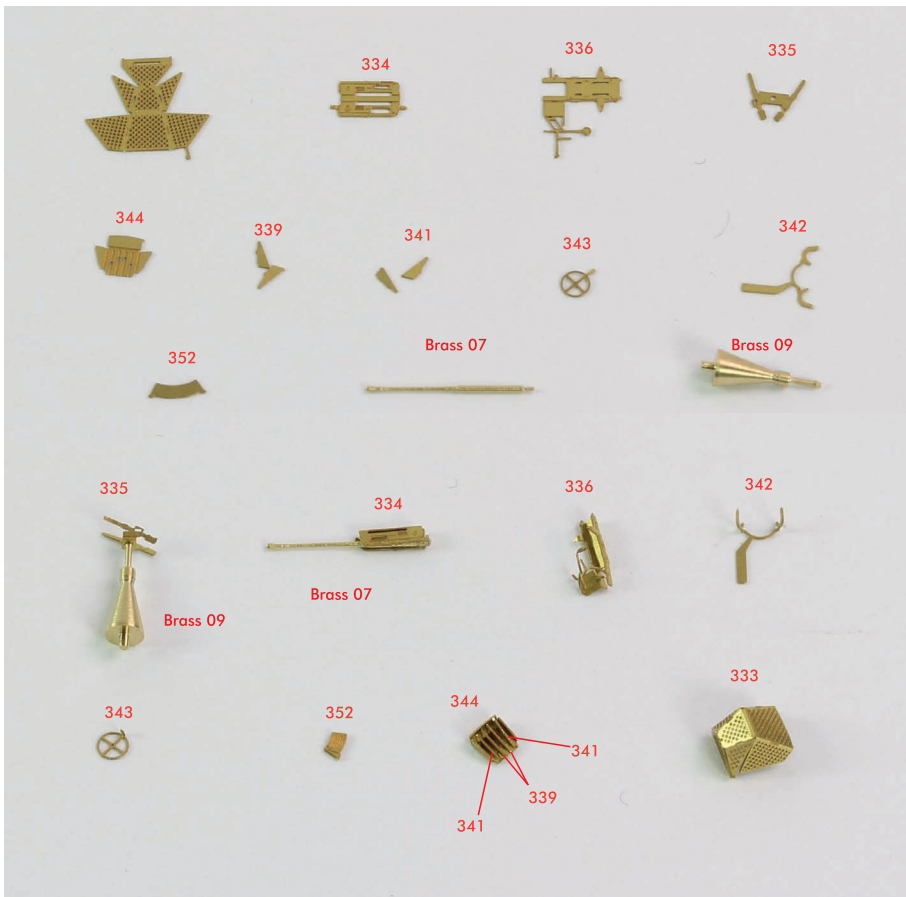

<20mm Single>

Brass 07

334

336

335