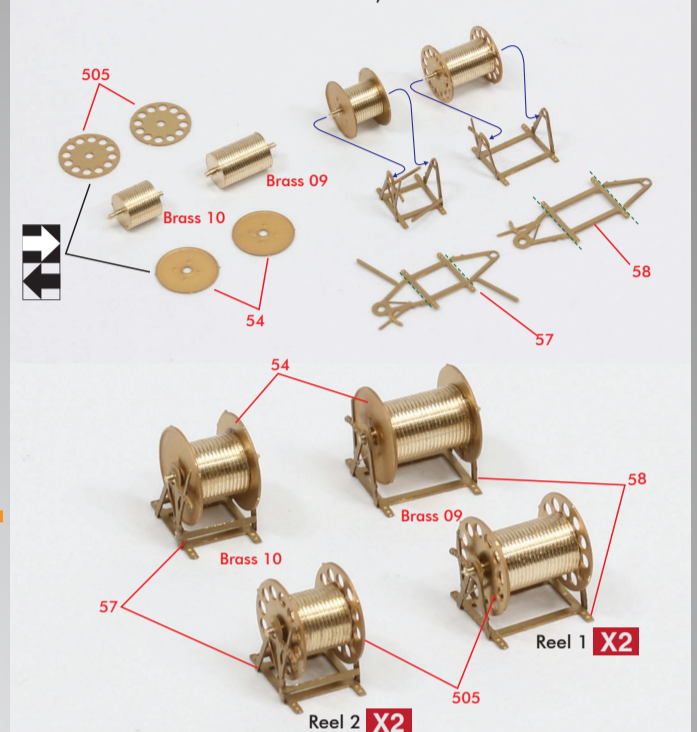

< REEL 1,2 >