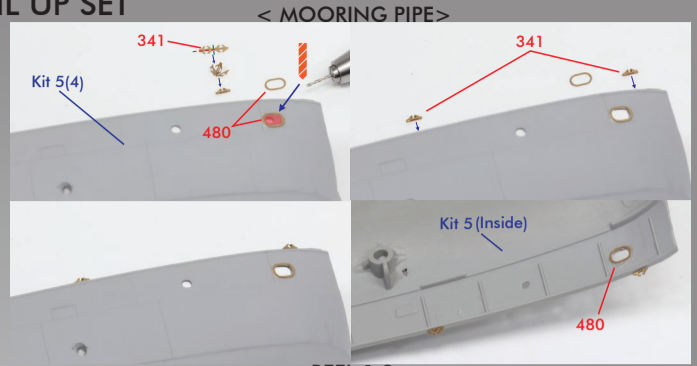

< REEL 1,2 >