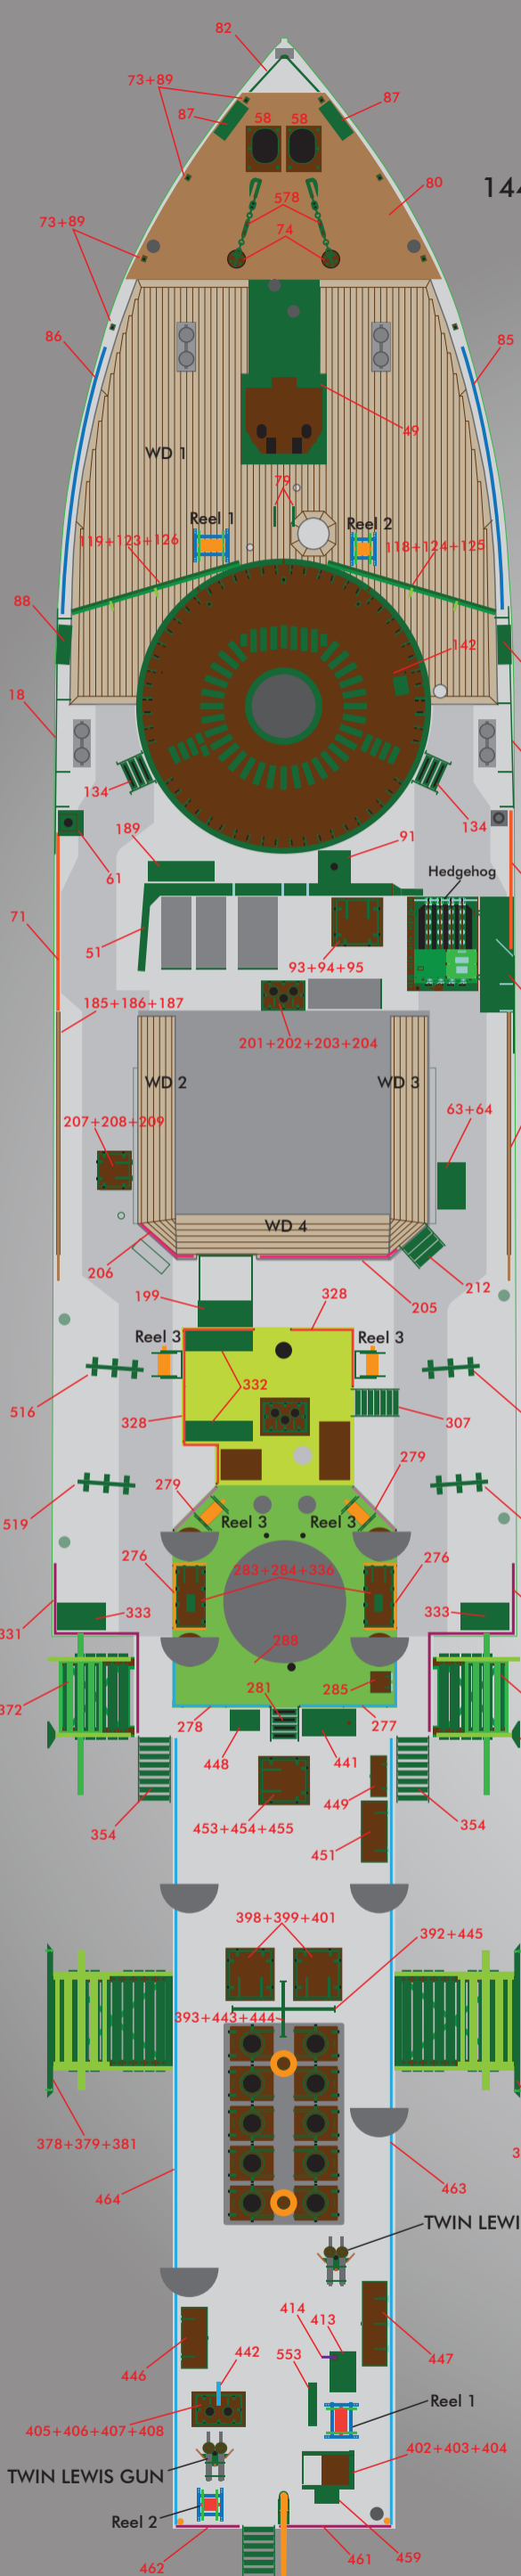

< REEL 1,2 >