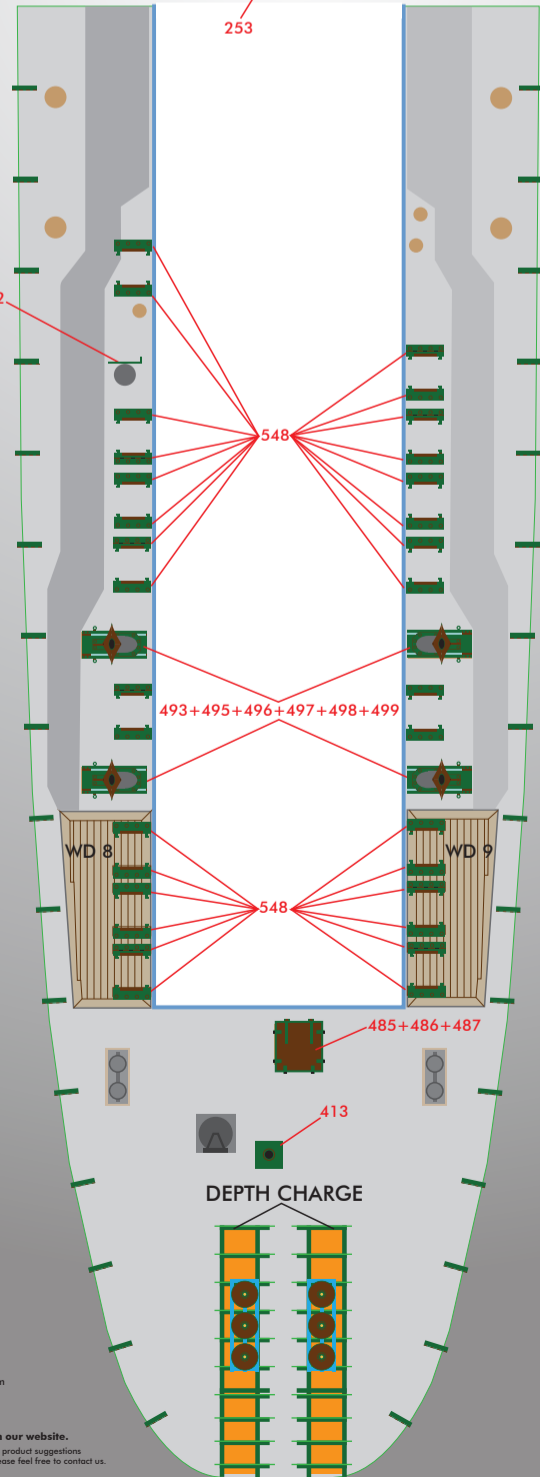

< REEL 1,2 >