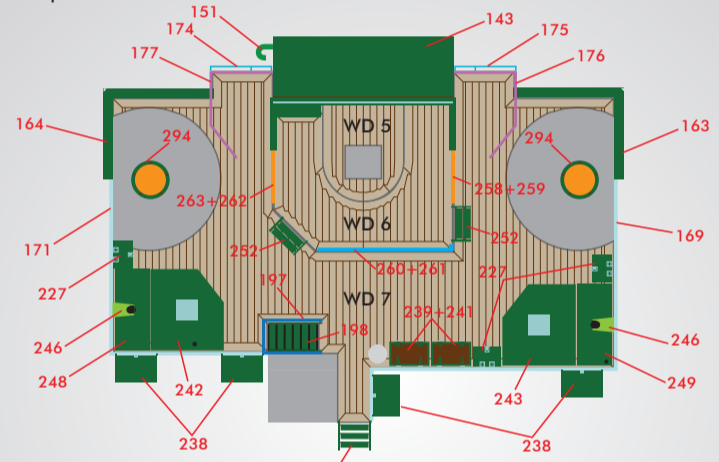

< REEL 1,2 >